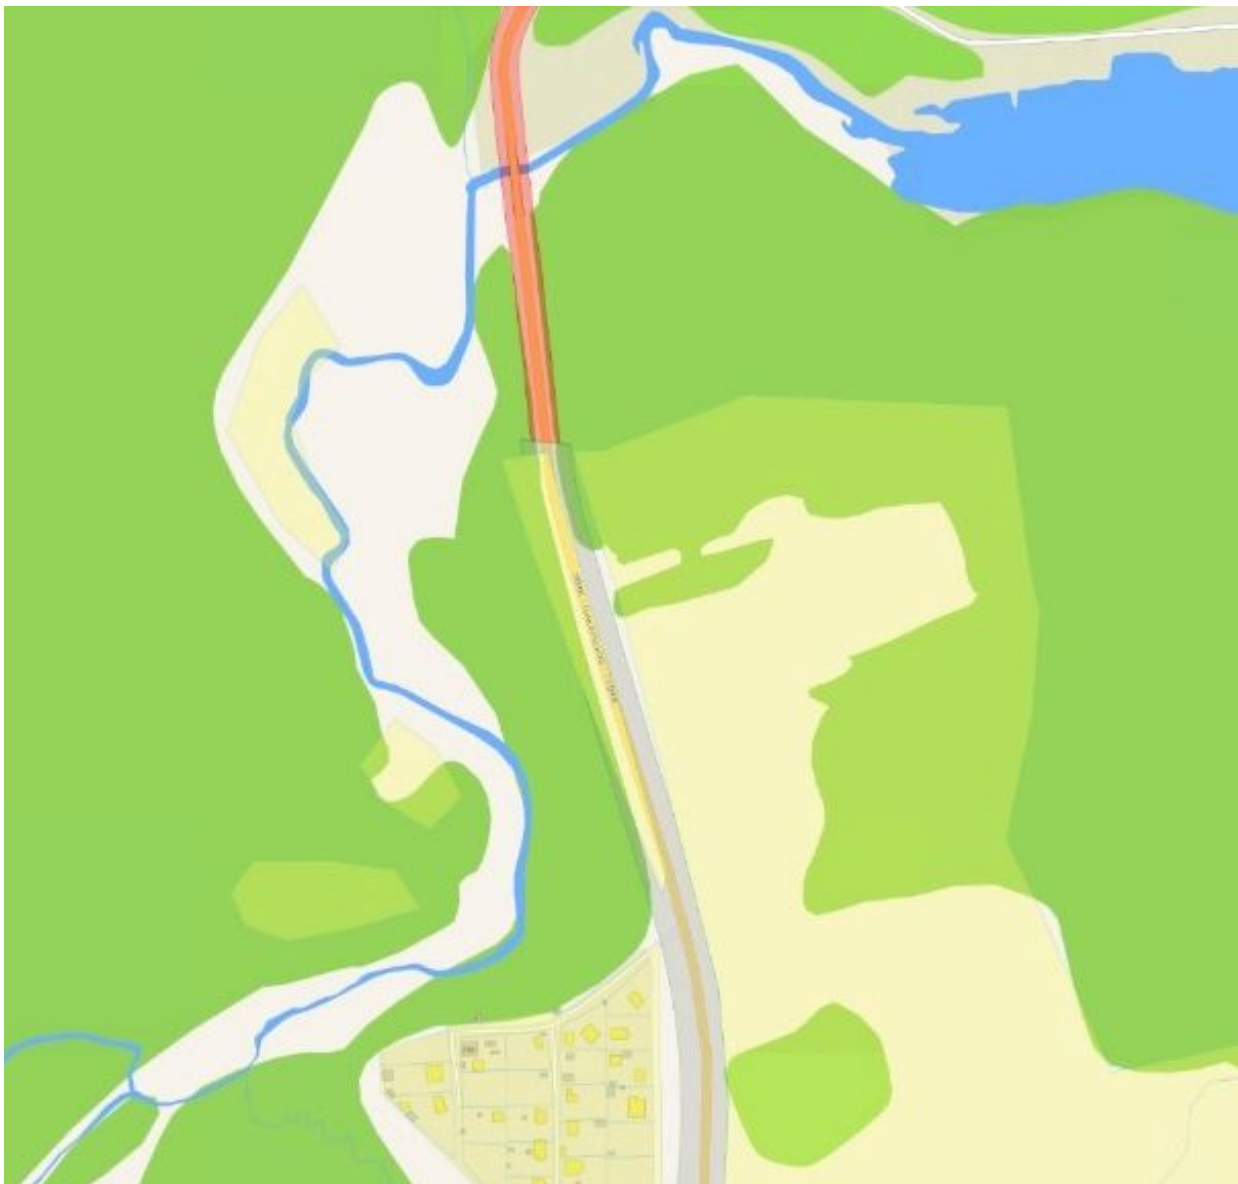

КОНТАКТЫ

ЗАВАРИН ВЛАДИМИР

СПЕЦИАЛИСТ ПО
НЕДВИЖИМОСТИ

Департамент городской
недвижимости
Агентство элитной
недвижимости

ул Малая Пироговская, д 16

+7(916)531-9915

zavarin@chaseestate.ru

chaseestate.ru