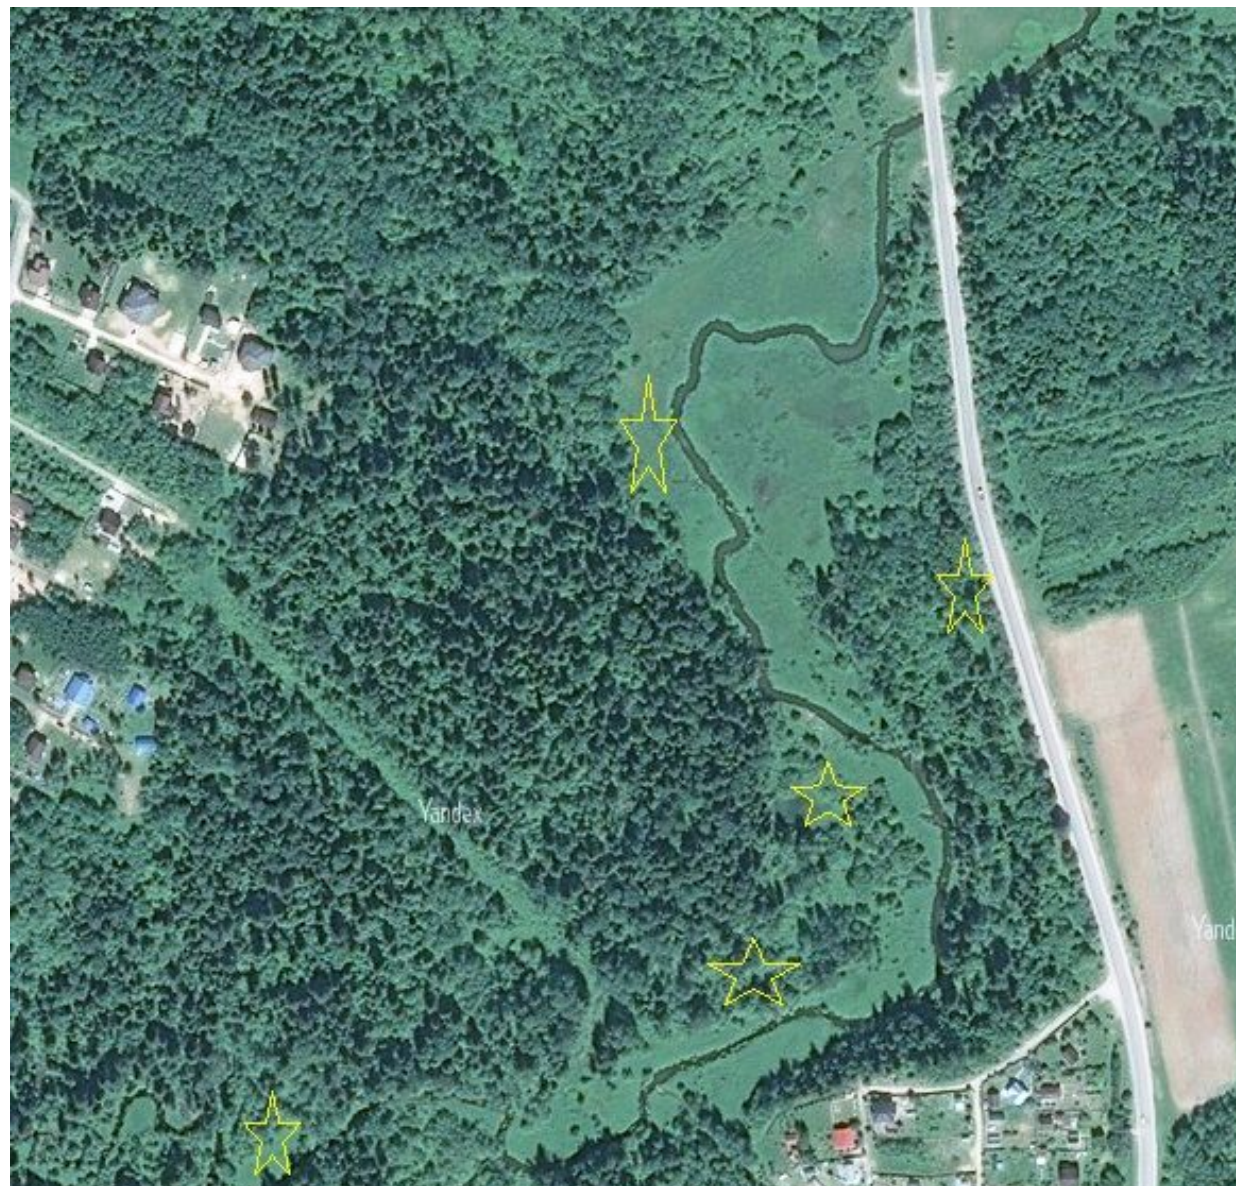

Супер красивое место! Участок граничит с одной стороны лесом, с другой рекой Волгушей.

Электрификация возможна, линия по границам участка.

Рядом: посёлок дома отдыха Горки, Старо, Лобня (25 км).

Автомобилем от Мкад: по Дмитровскому шоссе - 41 км, по Ленинградскому шоссе - 46 км.

GPS координаты: 56.183997, 37.341679.

Рядом Цкад, А-107 - 5 км.

Лот: 69524

0,79 Га

р. Бортыша

р. Волгуша

р. Волгуша

0,79 Га