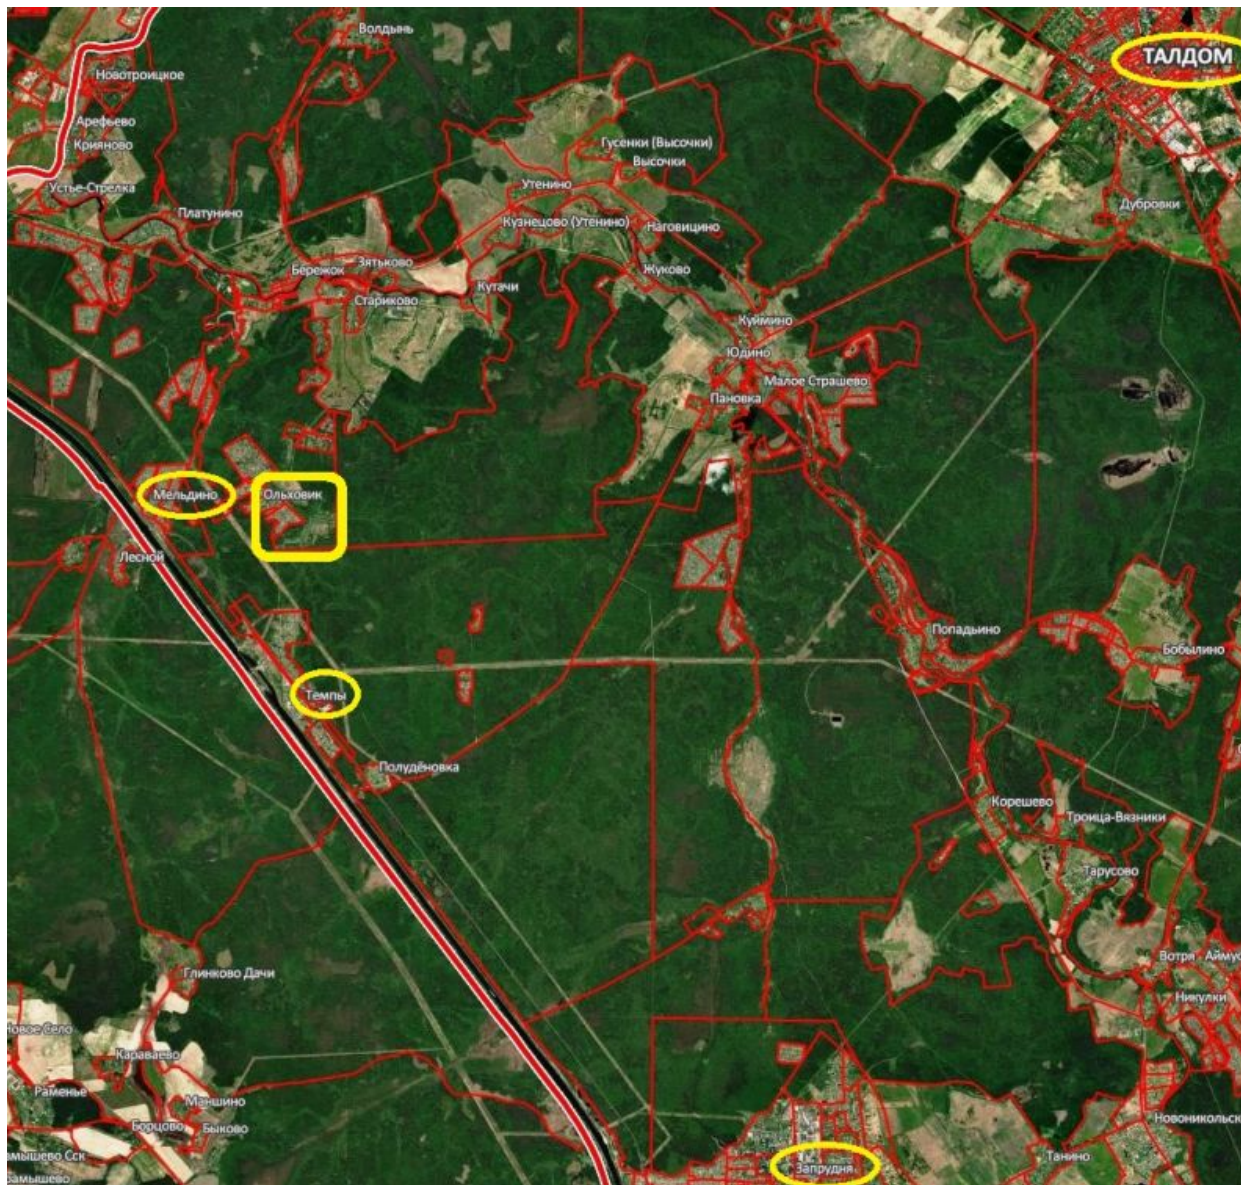

КОНТАКТЫ

ЗАВАРИН ВЛАДИМИР
СПЕЦИАЛИСТ ПО
НЕДВИЖИМОСТИ

Департамент городской
недвижимости
Агентство элитной
недвижимости

ул Малая Пироговская, д 16

+7(916)531-9915

zavarin@chaseestate.ru

chaseestate.ru