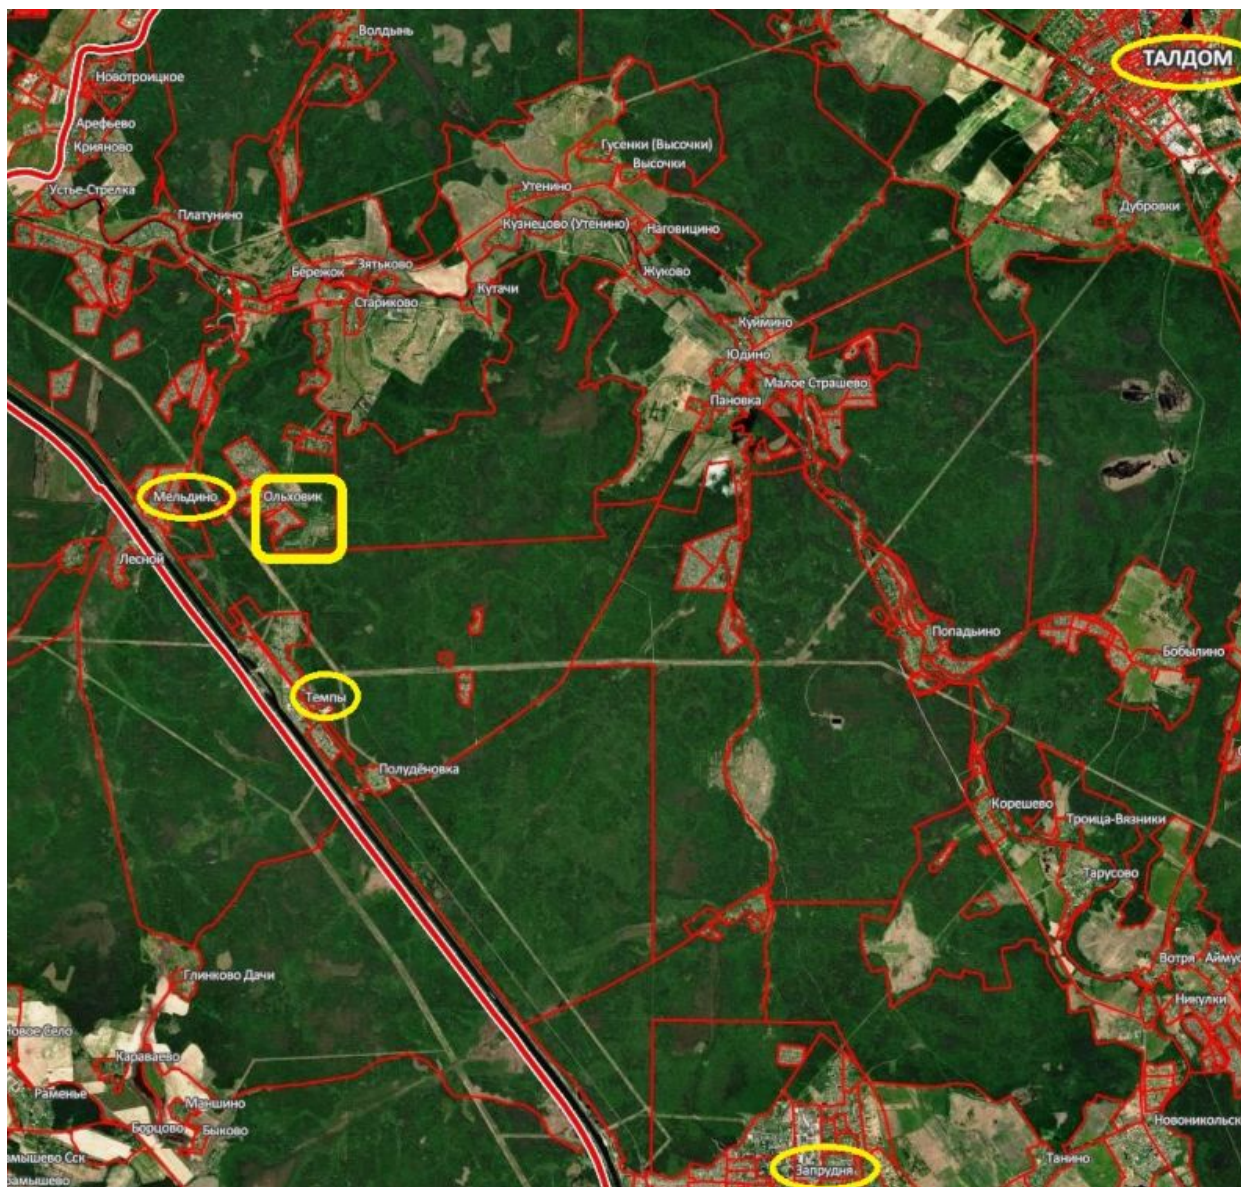

КОНТАКТЫ

ЗАВАРИН ВЛАДИМИР
СПЕЦИАЛИСТ ПО
НЕДВИЖИМОСТИ

Департамент городской
недвижимости
Агентство элитной
недвижимости

ул Малая Пироговская, д 16

+7(916)531-9915

zavarin@chaseestate.ru

chaseestate.ru