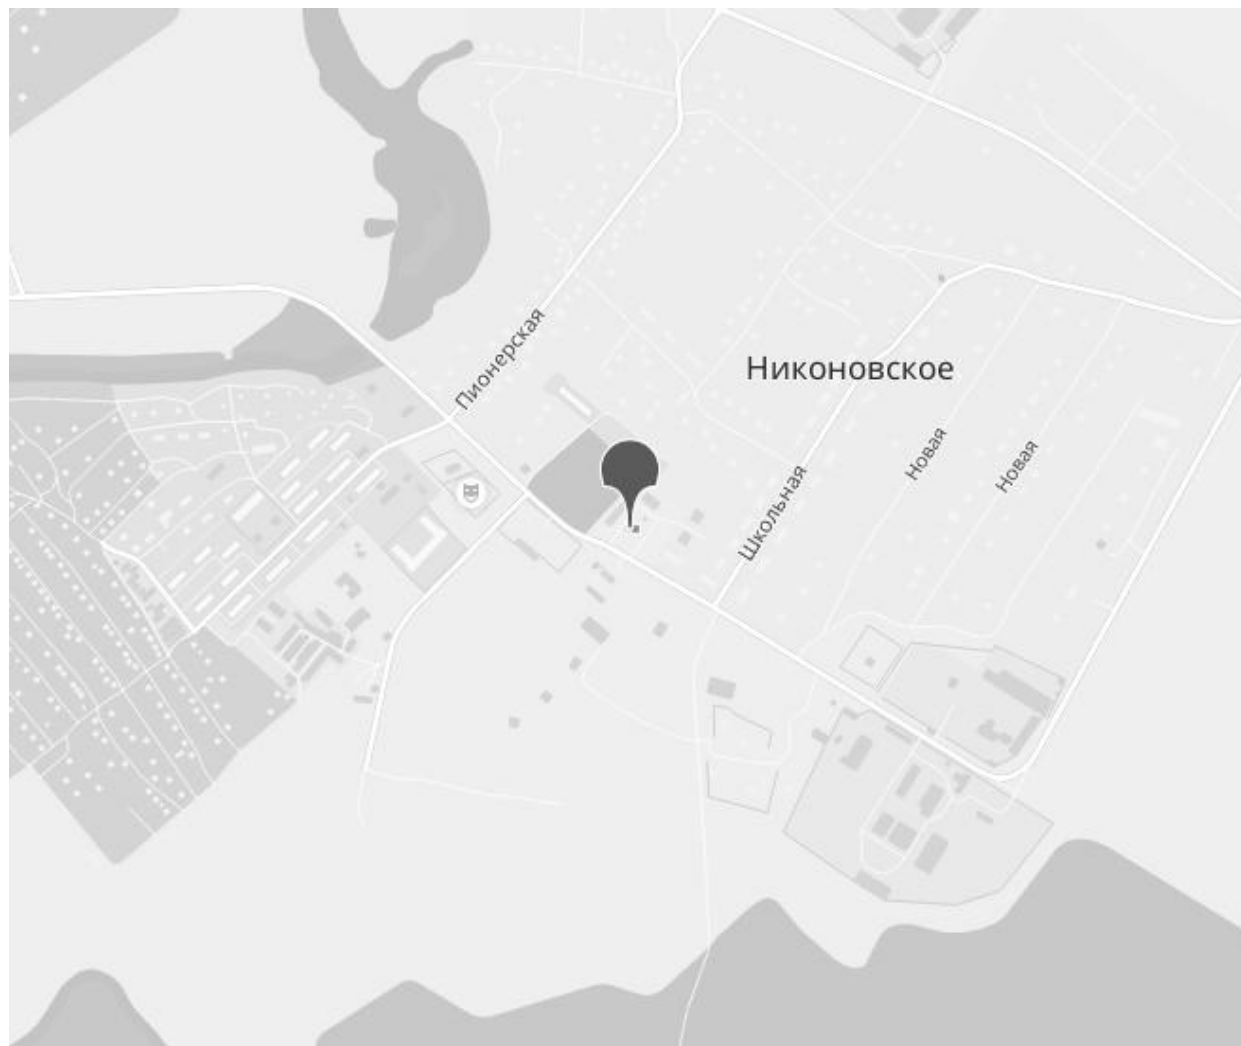

СТОИМОСТЬ  
**1 200 000 Р**

**село Никоновское,**  
45 км от МКАД

ОБЩАЯ ПЛОЩАДЬ  
**М<sup>2</sup>**

ОБЩАЯ УЧАСТКА  
**20 соток**

ОТДЕЛКА

# РАСПОЛОЖЕНИЕ НА КАРТЕ

ПОСЕЛОК

ШОССЕ

РАЙОН

ТИП ПОСЕЛКА

**1 200 000 ₪**

60 000 /M2

# ПОДРОБНО ОБ ОБЪЕКТЕ

СПАЛЕН

ВАННЫХ КОМНАТ

ЭТАЖНОСТЬ

БАССЕЙН

Продается участок. По адресу: Московская область, Раменское район, сельское поселение Никоновское, с. Никоновское, ул. Орловка. Участок ровный, сухой, правильной формы. Хороший подъезд (асфальтная крошка). Соседи живут круглогодично. Очень тихое, зеленое место. Для любителей тишины и природы. Электричество по границе. От МКАД по Новорязанскому шоссе или Каширскому 45-50 км. До автобусной остановки 10 минут пешком, едет до г. Бронницы, Раменское. До м. Выхино час в пути. Продуктовый магазин в 15 мин. ходьбы, школа, садик. Назначение земли: Земли населенных пунктов, разрешенной использование для ведения личного хозяйства. ИЖС. Прописка. 1 собственник. Свободная продажа. Возможная продажа по ипотеке. Агентство CHASE, является партнером Сбербанка, ВТБ, Дельта Кредит, Абсолют Банк, что поможет вам получить помощь и скидку в одобрении ипотеки. Лот 61101