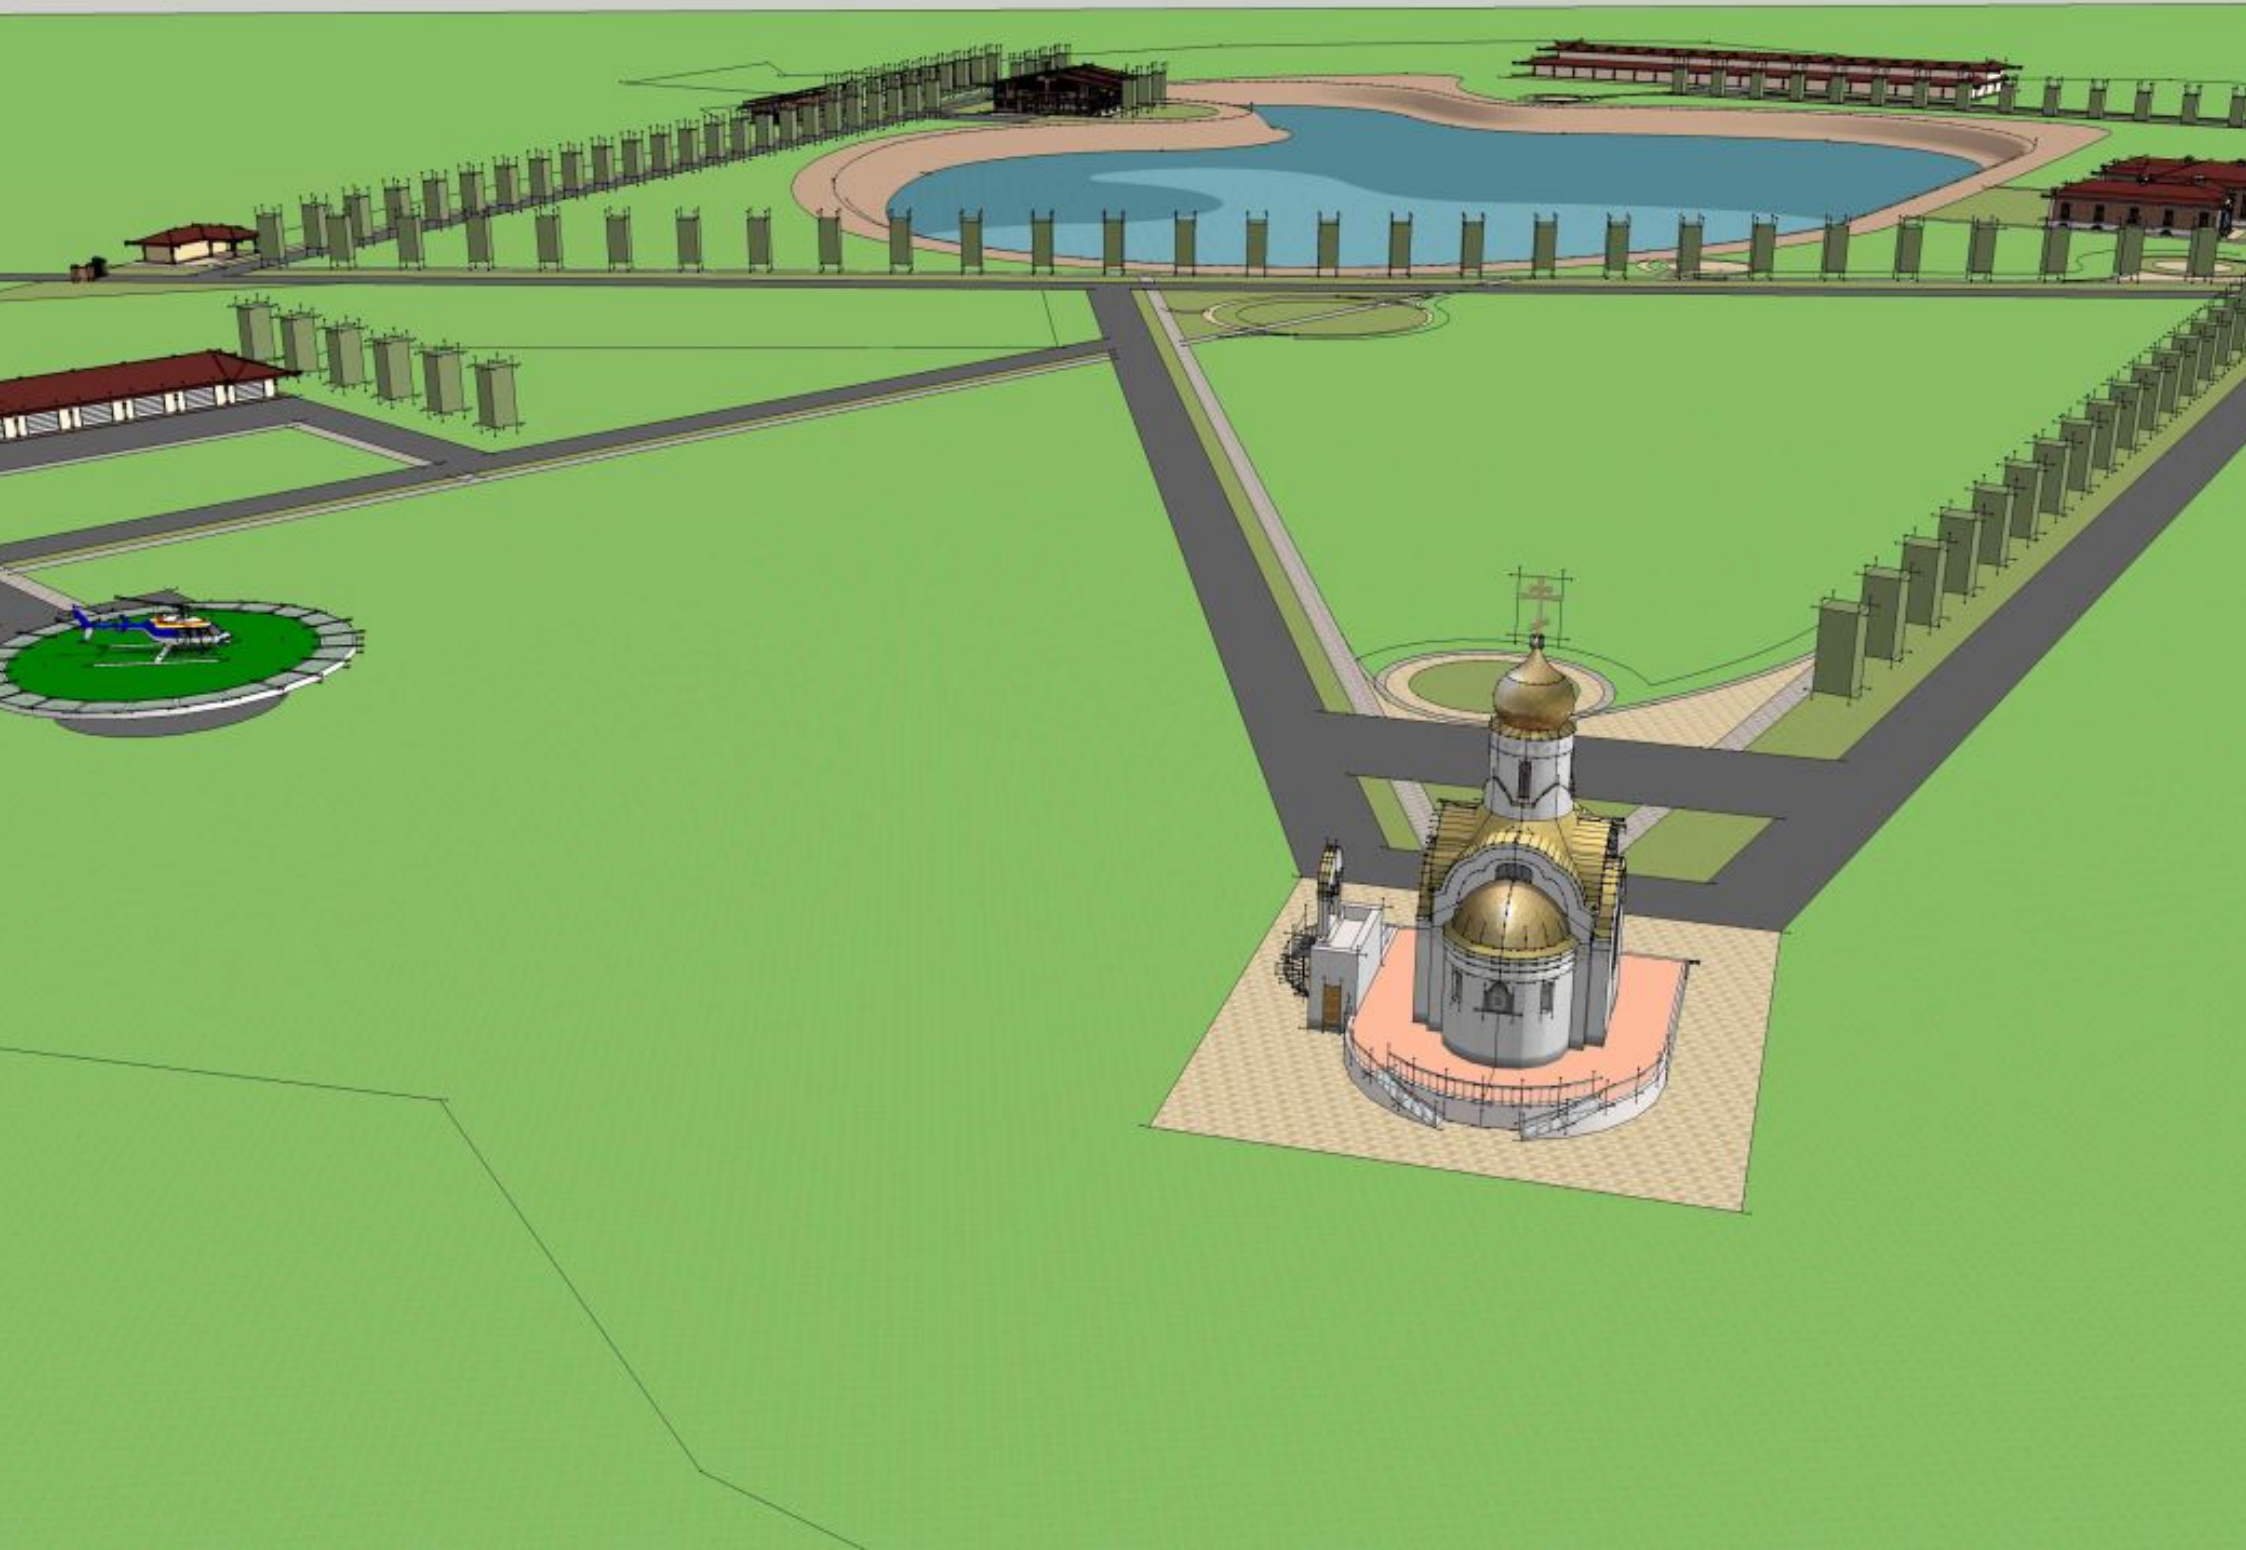

СТОИМОСТЬ
200 000 000 ₽

**Старицкий муниципальный
округ район, деревня
Нестерово**
170 км от МКАД

ОБЩАЯ ПЛОЩАДЬ
М²

ОБЩАЯ УЧАСТКА
230 соток

ОТДЕЛКА

РАСПОЛОЖЕНИЕ НА КАРТЕ

ПОСЕЛОК

ШОССЕ

БАССЕЙН

Предлагается к продаже Участок, на первой линии реки Волги, окруженный лесом, с собственным берегом и природным озером (площадь озера 5 га). Общая площадь участка составляет 23 га. Земля в собственности, без обременений.

Категория земли: Земли населенных пунктов, вид разрешенного использования: индивидуальное жилищное строительство (ИЖС). Прекрасные подъезд круглый год, по платной дороге 1,5-2 часа от Москвы. Лот 57319