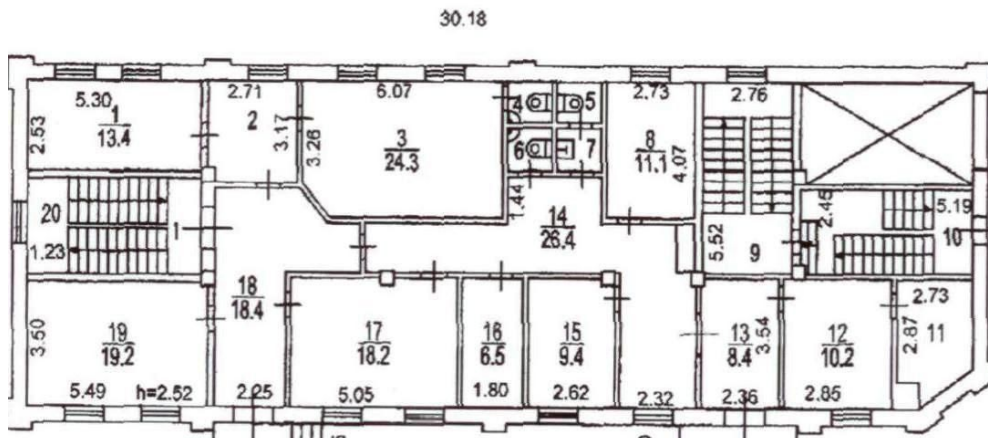

ЗДАНИЕ 911 М²