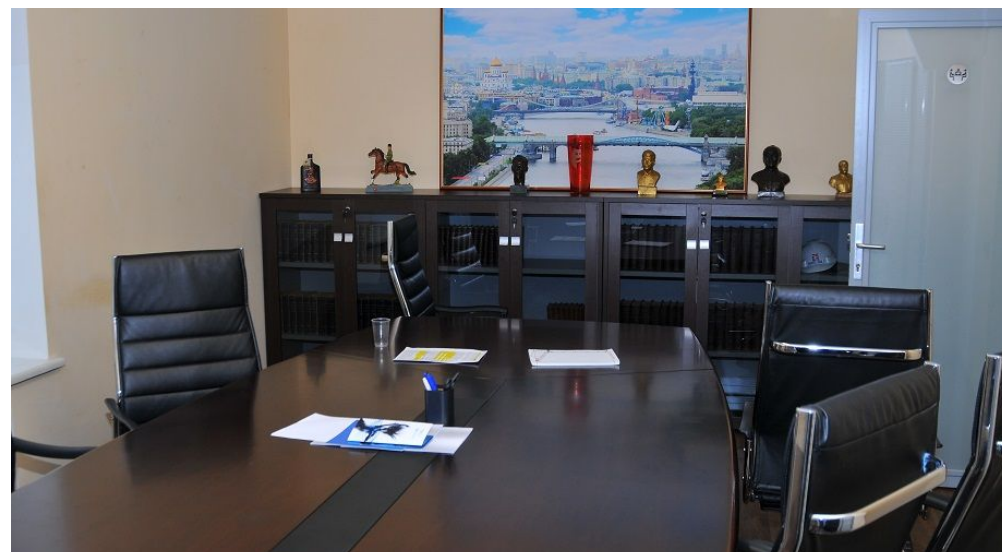

ЗДАНИЕ 911 М²