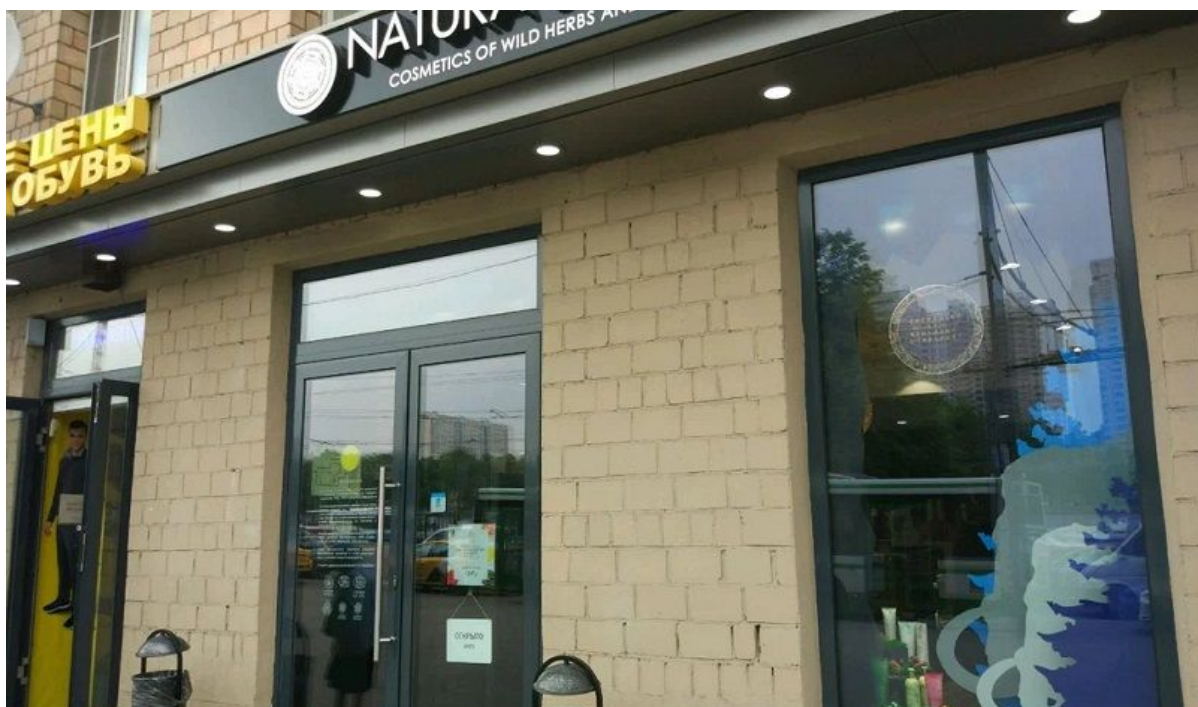

# ПОМЕЩЕНИЕ СВОБОДНОГО НАЗНАЧЕНИЯ 72 М<sup>2</sup>

Г. МОСКВА

Нахимовский пр-кт, д 40

ЛОТ № 72121

ПЛОЩАДЬ  
**72М<sup>2</sup>**

ЭТАЖ/ЭТАЖНОСТЬ  
**1/8**

НАЛОГОВАЯ

МОЩНОСТЬ ЭЛ.

# ПОМЕЩЕНИЕ СВОБОДНОГО НАЗНАЧЕНИЯ 72 М<sup>2</sup>

МЕТРО  
**Профсоюзная**  
2 минут пешком

АДРЕС  
**Нахимовский пр-кт, д 40**  
ЮГО-ЗАПАДНЫЙ

## ОПИСАНИЕ

ID 72121 Предлагаю в аренду ПСН площадью 72 м2, расположенное на первом этаже жилого дома в минуте пешком от станции метро Профсоюзная. Помещение с отдельным входом, зальной планировки, витринными окнами. Высота потолков - 2,60 м. Все коммуникации в наличии, электрическая мощность 15 кВт (есть возможность увеличения). Интенсивный пешеходный и автомобильный трафик. УСН. Коммунальные услуги оплачиваются отдельно.