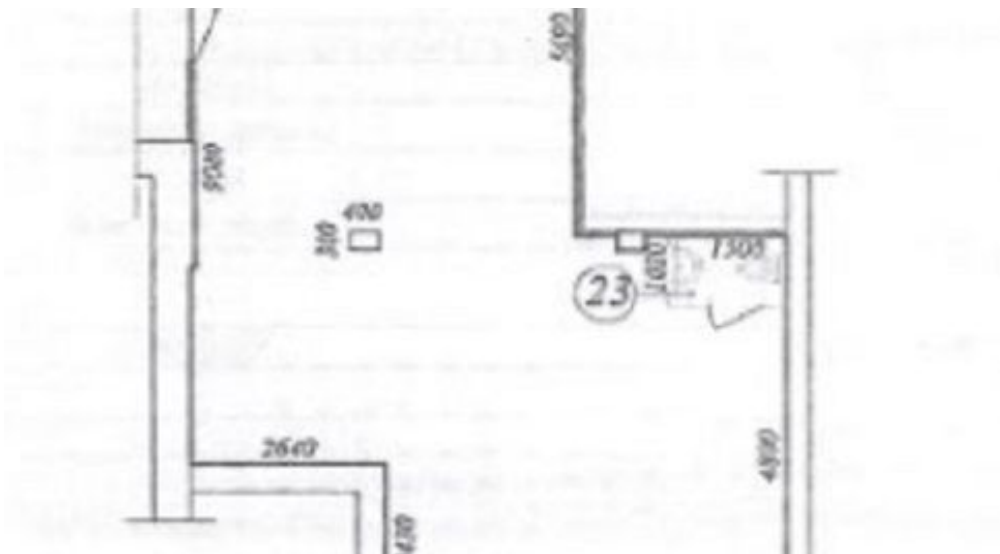

ПОМЕЩЕНИЕ СВОБОДНОГО НАЗНАЧЕНИЯ 72 М²