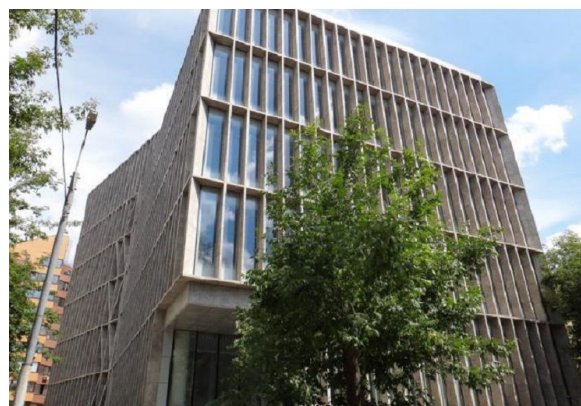

СТОИМОСТЬ

23 868 000 Р

4 333 / м²

НАЛОГОВАЯ

НАЛОГ
с НДС