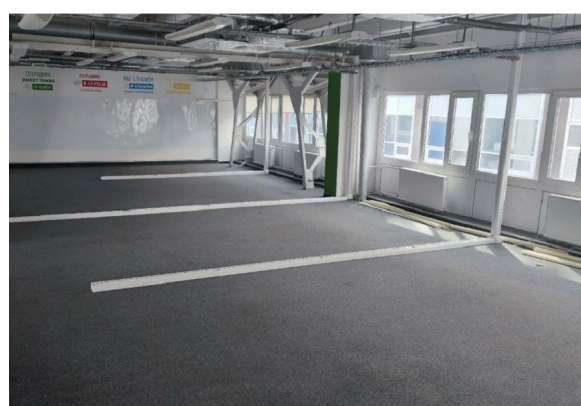

СТОИМОСТЬ

570 167 Р

21 996 м²/ГОД

НАЛОГ
с НДС