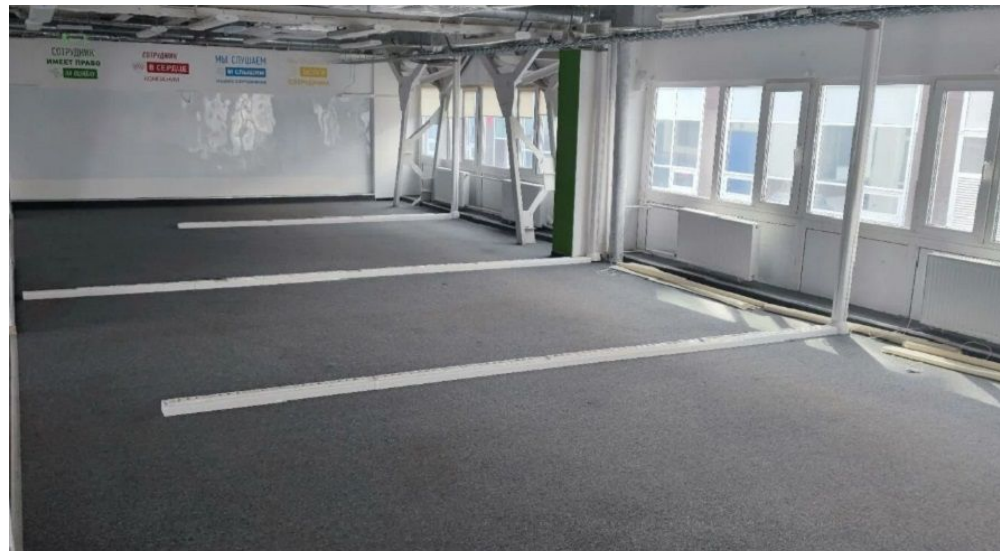

ОФИСНОЕ ПОМЕЩЕНИЕ 311 М²