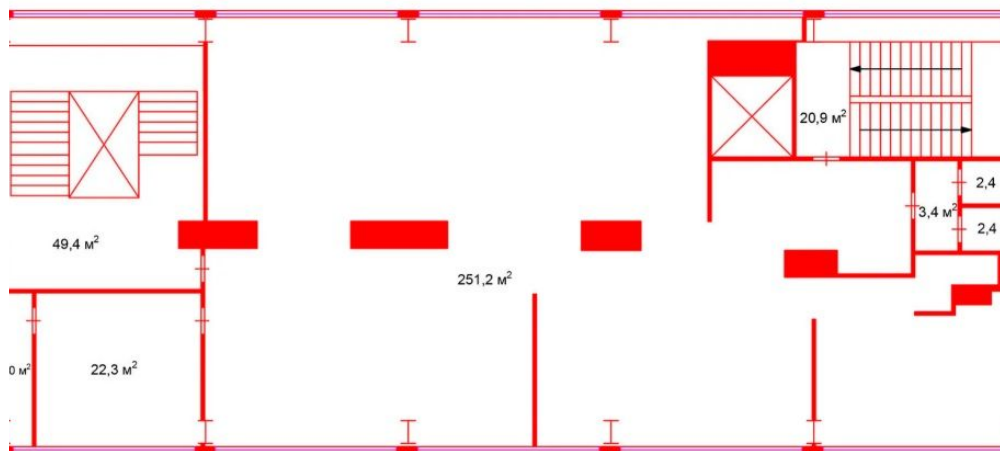

ОФИСНОЕ ПОМЕЩЕНИЕ 311 М²