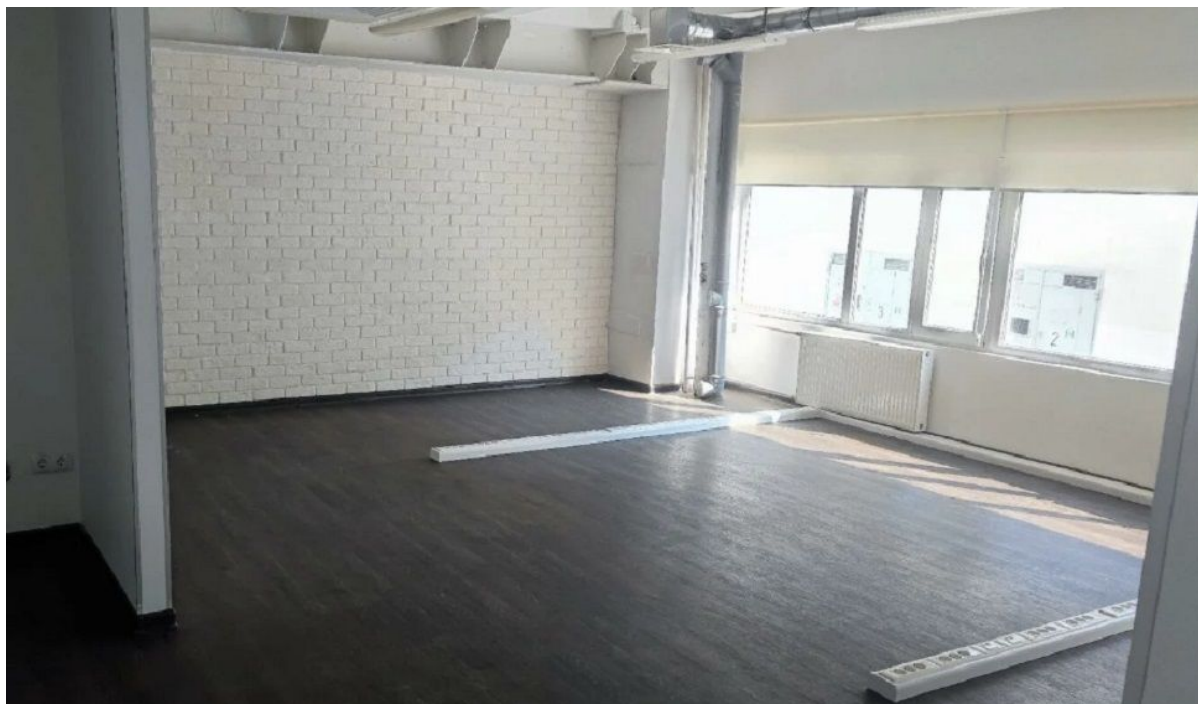

ОФИСНОЕ ПОМЕЩЕНИЕ 311 М²

Г. МОСКВА

ул Шаболовка, д 31

ЛОТ № 71218

ПЛОЩАДЬ
311м²

ЭТАЖ/ЭТАЖНОСТ
Ь
2/9

НАЛОГОВАЯ

ПЛАНИРОВКА

Общая площадь - 311 кв.м (2 этаж)

В помещениях выполнена качественная отделка, планировка - открытая.

НДС и эксплуатационные расходы включены в арендную ставку, электричество оплачивается дополнительно. Стоимость аренды 1 м/м - 12 000 рублей в месяц.