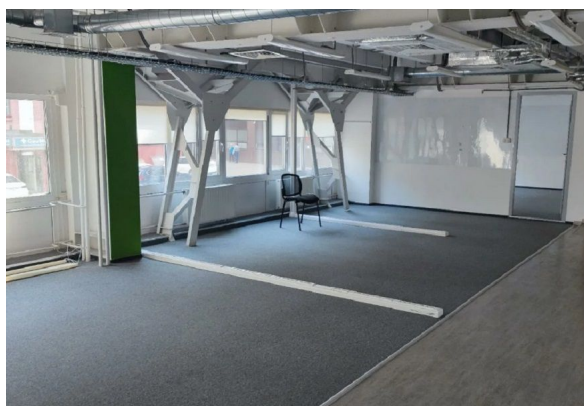

СТОИМОСТЬ

570 167 Р

21 996 м²/ГОД

НАЛОГ
с НДС