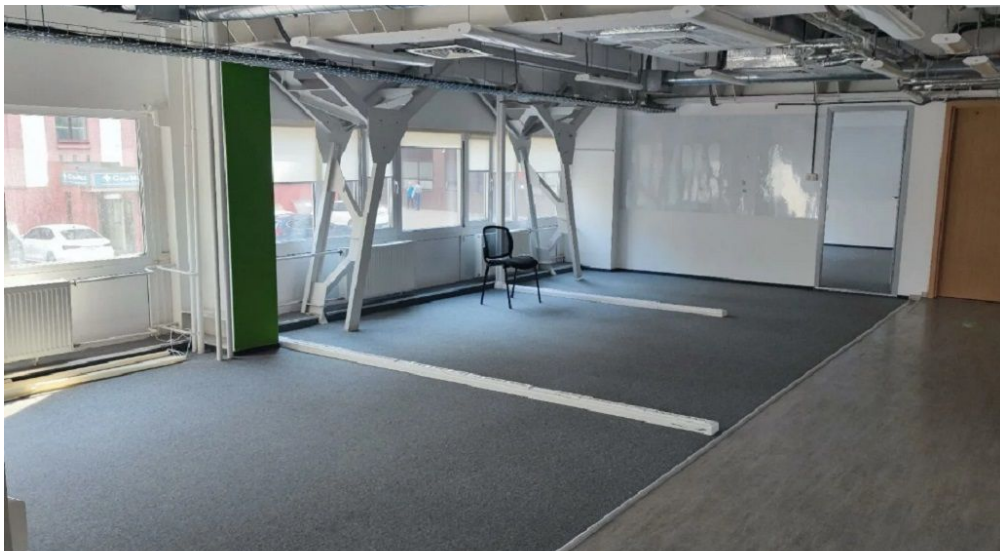

ОФИСНОЕ ПОМЕЩЕНИЕ 311 М²