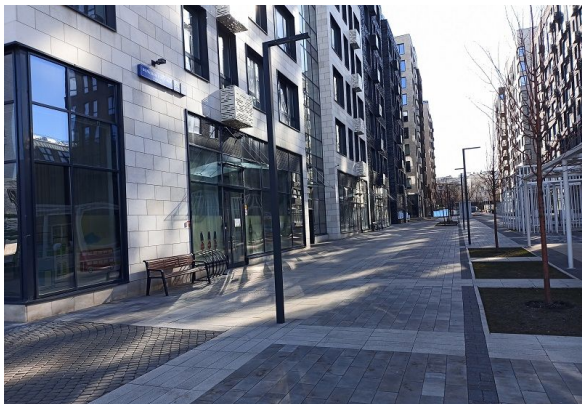

СТОИМОСТЬ

200 000 Р

96 000 м²/ГОД

НАЛОГ
УСН