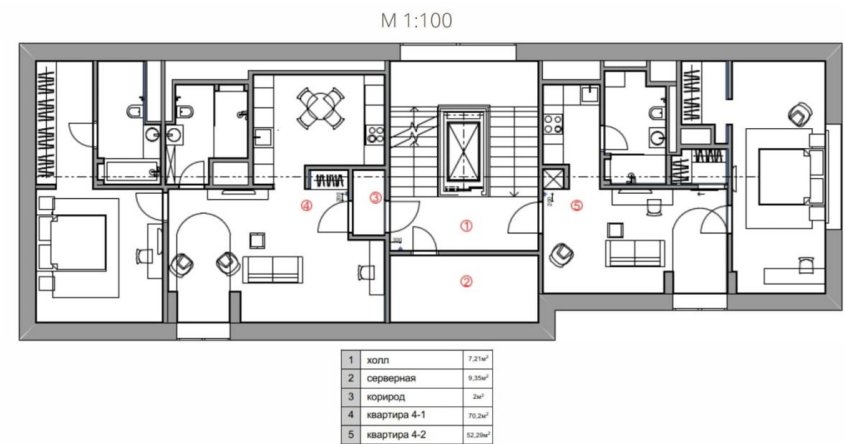

Общая площадь - 640 кв.м
Этажность - 3 этажа+мансарда
На 1 этаже предусмотрено кафе.

Земельный участок 220 кв.м. Наземная парковка на 5 м/м.

ЗДАНИЕ 640 М²

ЗДАНИЕ 640 М²

ЗДАНИЕ 640 М²

ПЛАН 2 ЭТАЖА

Полезная площадь 166,6 м.кв.

ПЛАН 4 ЭТАЖА (МАНСАРДА)

Полезная площадь 160,00 м.кв.

КОНТАКТЫ

Бархударян Армен

СПЕЦИАЛИСТ ПО НЕДВИЖИМОСТИ

Департамент коммерческой недвижимости
Агентство элитной недвижимости

ул Малая Пироговская, д 16

+7(905)756-7818