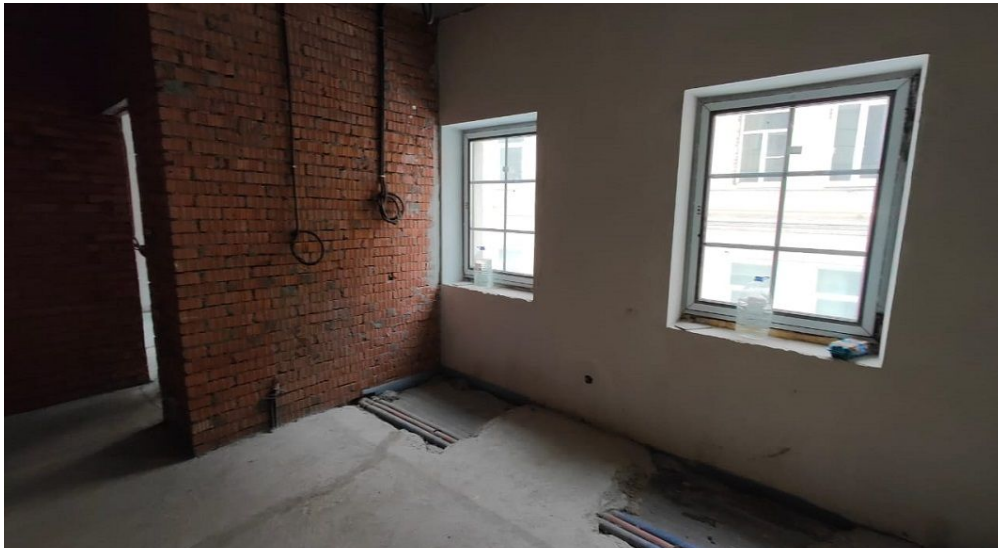

Общая площадь - 640 кв.м
Этажность - 3 этажа+мансарда
На 1 этаже предусмотрено кафе.

Земельный участок 220 кв.м. Наземная парковка на 5 м/м.

ЗДАНИЕ 640 М²

ЗДАНИЕ 640 М²

ЗДАНИЕ 640 М²

ПЛАН 2 ЭТАЖА

Полезная площадь 166,6 м.кв.