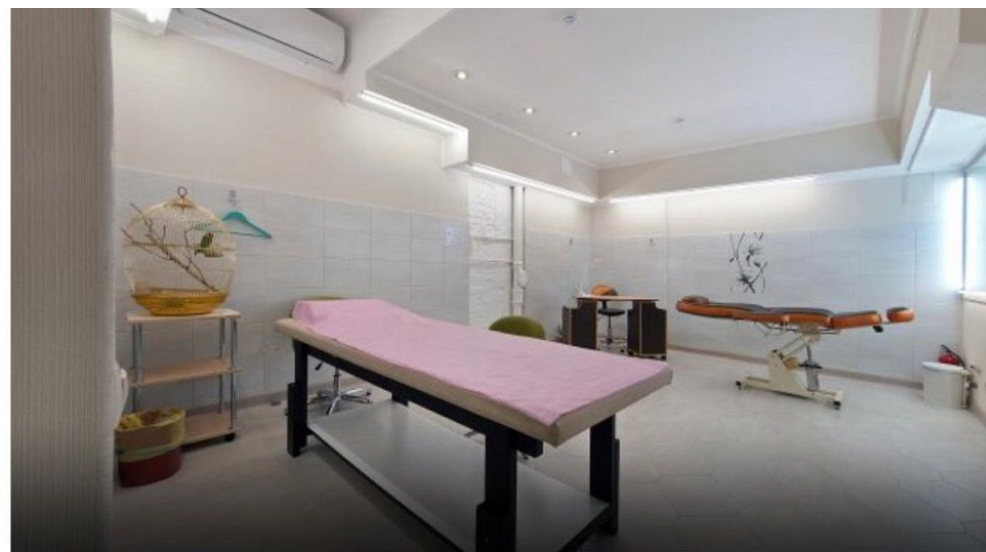

ТОРГОВОЕ ПОМЕЩЕНИЕ 210 М²