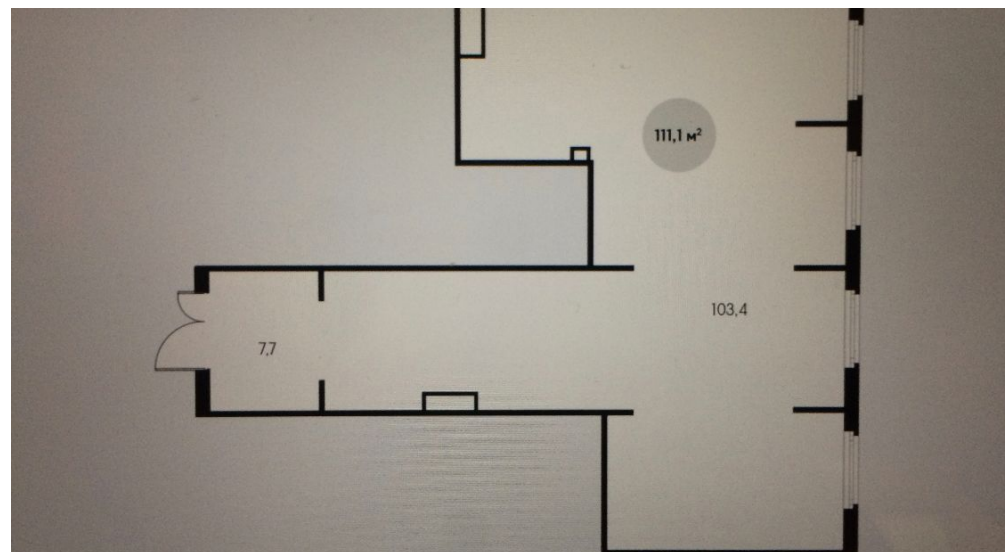

ТОРГОВОЕ ПОМЕЩЕНИЕ 114 М²