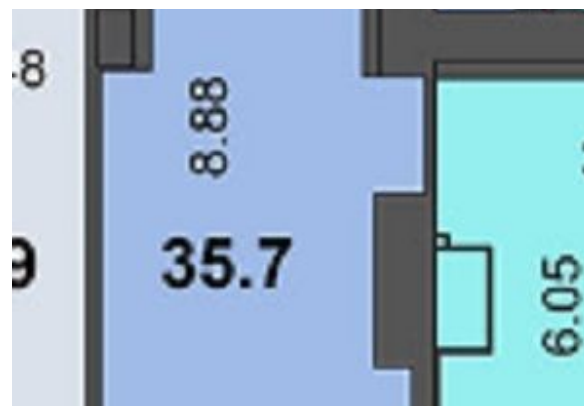

ТОРГОВОЕ ПОМЕЩЕНИЕ 36 М²

Г. МОСКВА

пр-кт Мира, д 112

ЛОТ № 66935

ПЛОЩАДЬ
36М²

ЭТАЖ/ЭТАЖНОСТ
Ь
1/9

НАЛОГОВАЯ

ПЛАНИРОВКА

ПАРКИНГ

СОСТОЯНИЕ

СТОИМОСТЬ

28 500 000 ₺

ЛОТ № 14395

НАЛОГ
УСН

ТОРГОВОЕ ПОМЕЩЕНИЕ 36 М²

 **МЕТРО**
Алексеевская
2 минут пешком

 **АДРЕС**
пр-кт Мира, д 112
СЕВЕРО-ВОСТОЧНЫЙ

ОПИСАНИЕ

Продажа торгового помещения, расположенного на 1 этаже жилого дома на проспекте Мира.

1-2 минуты от метро Алексеевская. Сверхинтенсивный автомобильный и пешеходный поток.

Общая площадь - 35,7 кв.м
Помещение с отделкой зальной планировки. Отдельный вход.
Витринные окна, высокий рекламный потенциал.
Электрическая мощность - 10 кВт

ТОРГОВОЕ ПОМЕЩЕНИЕ 36 М²

КОНТАКТЫ

Кот Мария