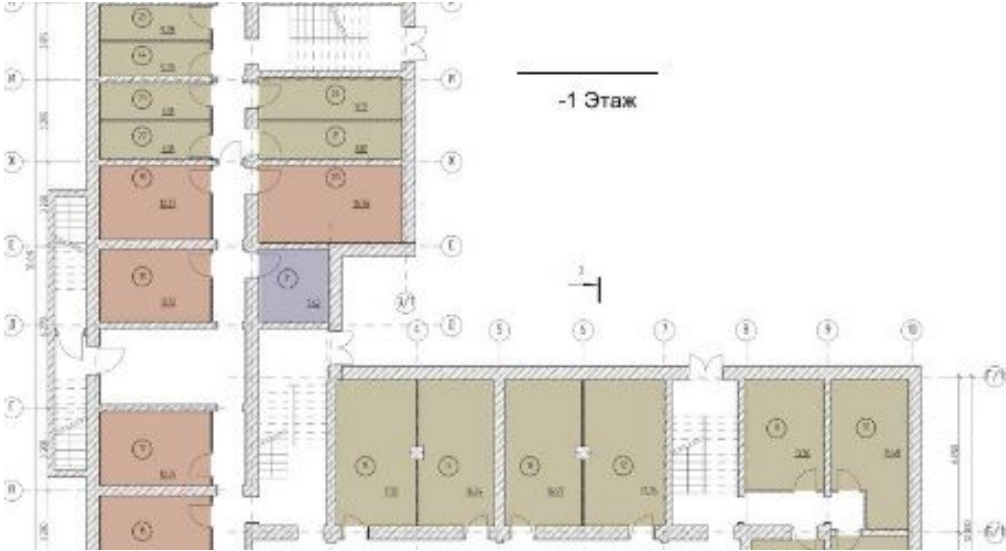

Район плотной жилой застройки. Ближайшая станция метро Коптево - 2,3 км.

Общая площадь - 1556 кв.м

Этажность - цоколь и 2 этажа

В здании произведен новый ремонт под апартаменты. Каждый апартамент раскадастрирован отдельно.

4 отдельных входа.

Высота потолков - 3-3,3 метра.

Проект сделан под апартаменты. Заменены перекрытия с деревянных на ж/б. Сделана облицовка здания, а также заменены окна на новые.

ЗДАНИЕ 1556 М²

КОНТАКТЫ

Бархударян Армен