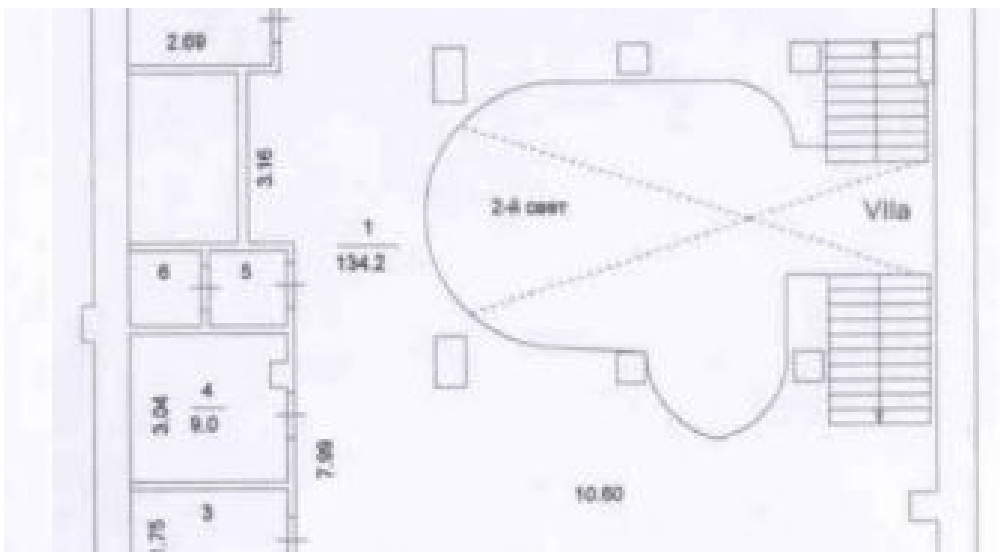

ПОМЕЩЕНИЕ СВОБОДНОГО НАЗНАЧЕНИЯ 494 М²