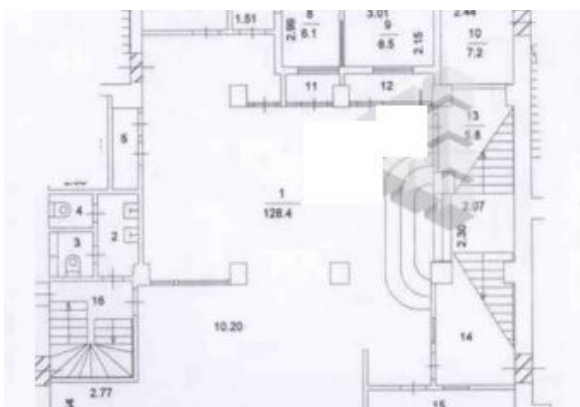

СТОИМОСТЬ

1 155 000 Р

28 056 м²/ГОД

НАЛОГ
УСН