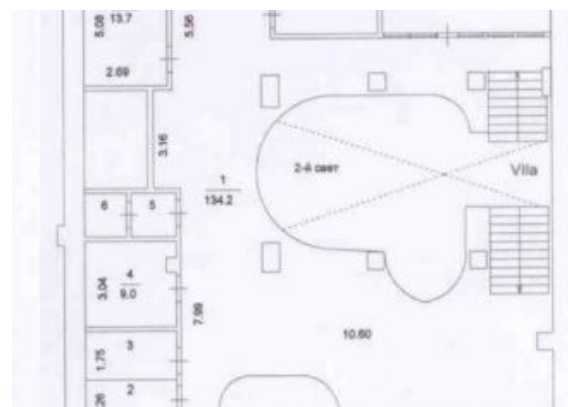

СТОИМОСТЬ

1 155 000 Р

28 056 м²/ГОД

НАЛОГ
УСН