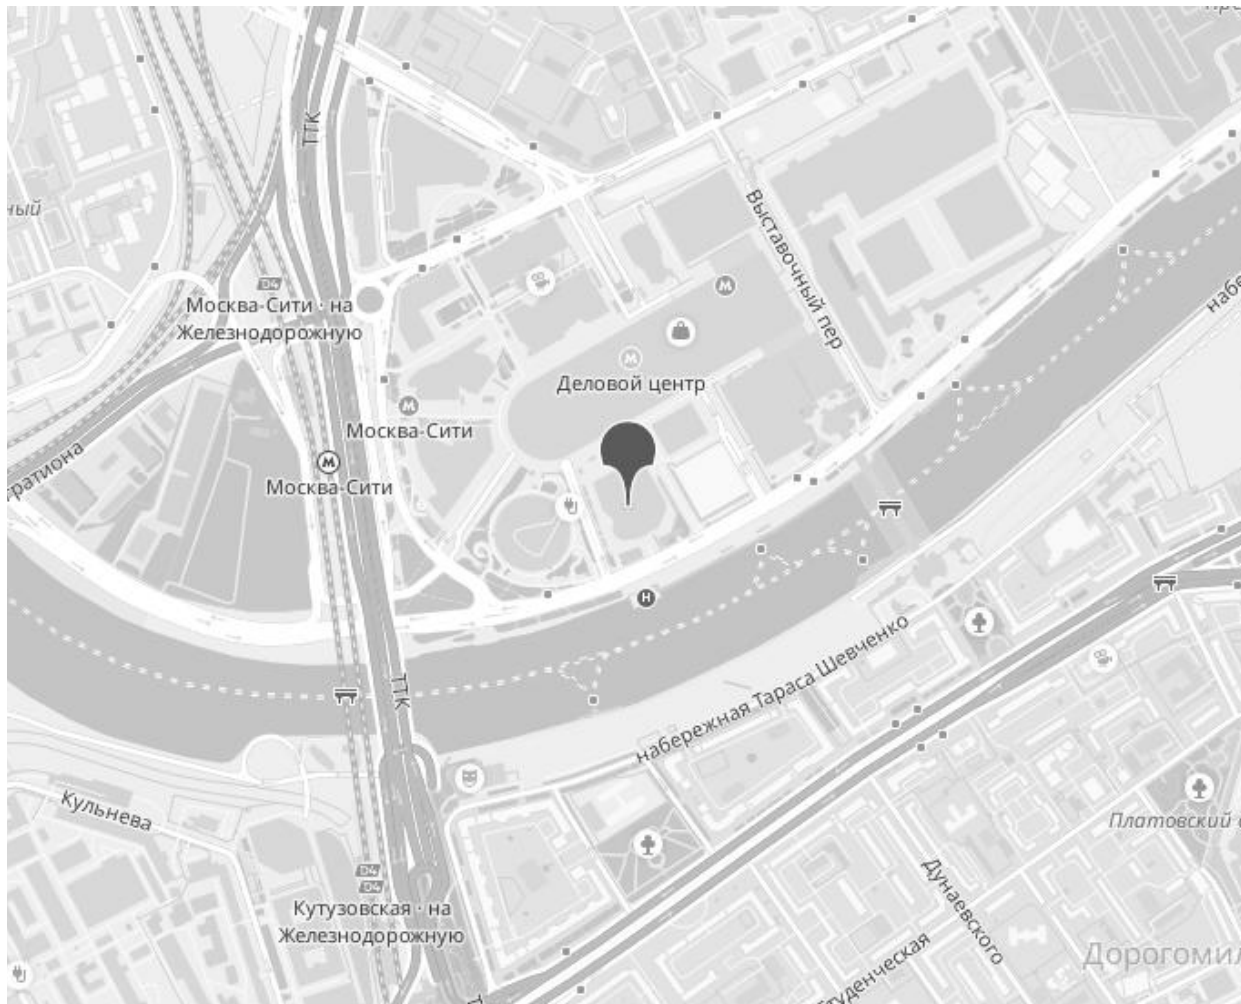

# ОФИСНОЕ ПОМЕЩЕНИЕ 186 М<sup>2</sup>

МЕТРО  
**Выставочная**  
7 минут пешком

АДРЕС  
**Пресненская наб, д 8, стр  
1**  
ЦЕНТРАЛЬНЫЙ