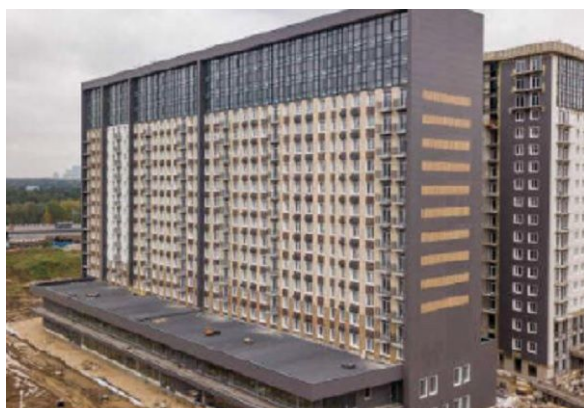

ТОРГОВОЕ ПОМЕЩЕНИЕ 5724 М²

Г. МОСКВА
Москва,

ЛОТ № 65770

ПЛОЩАДЬ
5724М²

ЭТАЖ/ЭТАЖНОСТ
Ь
1/17

НАЛОГОВАЯ

ПЛАНИРОВКА

ПАРКИНГ

СОСТОЯНИЕ

СТОИМОСТЬ

1 350 000 000 ₽

ЛОТ № 14022

НАЛОГ

ТОРГОВОЕ ПОМЕЩЕНИЕ 5724 М²

МЕТРО

Ботанический сад

10 минут пешком

АДРЕС

Москва,

СЕВЕРО-ВОСТОЧНЫЙ

ОПИСАНИЕ

ТОРГОВОЕ ПОМЕЩЕНИЕ 5724 М²

КОНТАКТЫ

Бархударян Армен