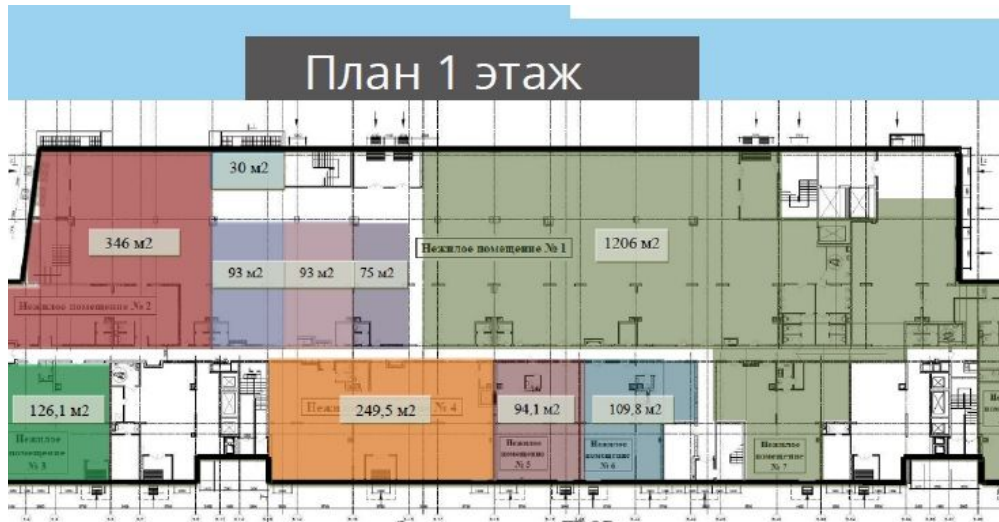

10 минут пешком

АДРЕС

Москва,

СЕВЕРО-ВОСТОЧНЫЙ

ОПИСАНИЕ

ТОРГОВОЕ ПОМЕЩЕНИЕ 5724 М²

КОНТАКТЫ

Бархударян Армен