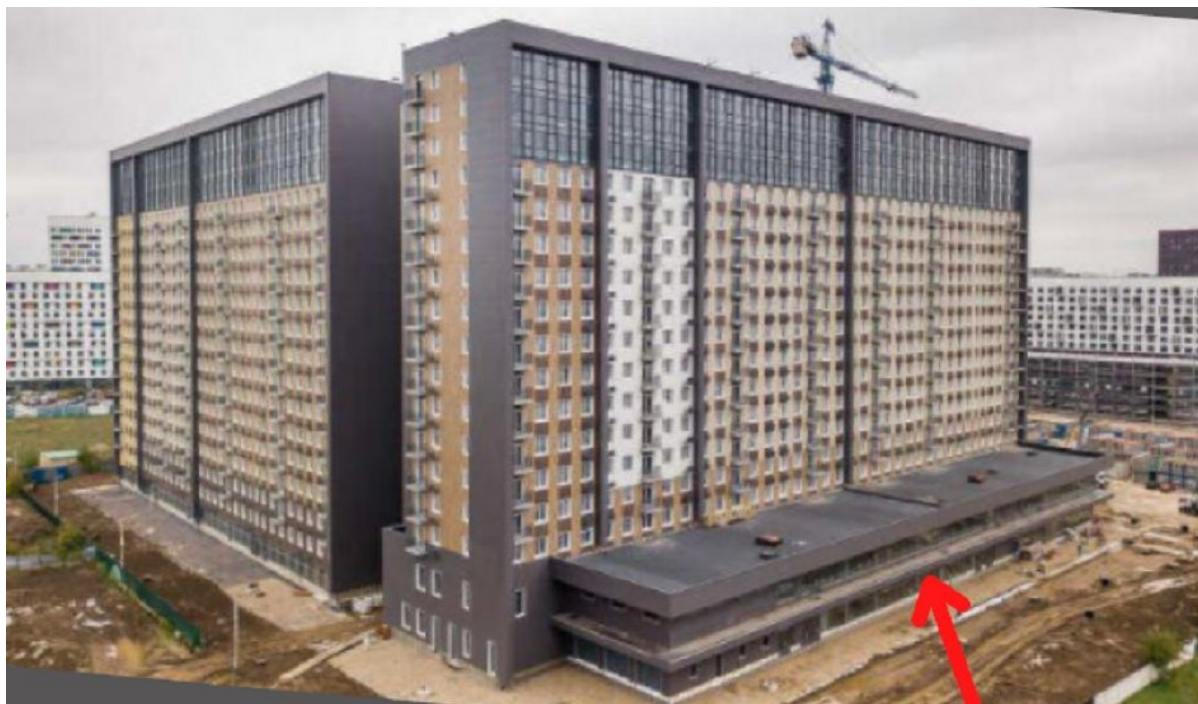

ТОРГОВОЕ ПОМЕЩЕНИЕ 5724 М²

Г. МОСКВА
Москва,

ЛОТ № 65770

ПЛОЩАДЬ
5724М²

ЭТАЖ/ЭТАЖНОСТ
Ь
1/17

НАЛОГОВАЯ

ПЛАНИРОВКА

ПАРКИНГ

СОСТОЯНИЕ

СТОИМОСТЬ

1 350 000 000 ₽

ЛОТ № 14022

НАЛОГ

ТОРГОВОЕ ПОМЕЩЕНИЕ 5724 М²

МЕТРО

Ботанический сад

10 минут пешком

АДРЕС

Москва,

СЕВЕРО-ВОСТОЧНЫЙ

ОПИСАНИЕ

ТОРГОВОЕ ПОМЕЩЕНИЕ 5724 М²

КОНТАКТЫ

Бархударян Армен