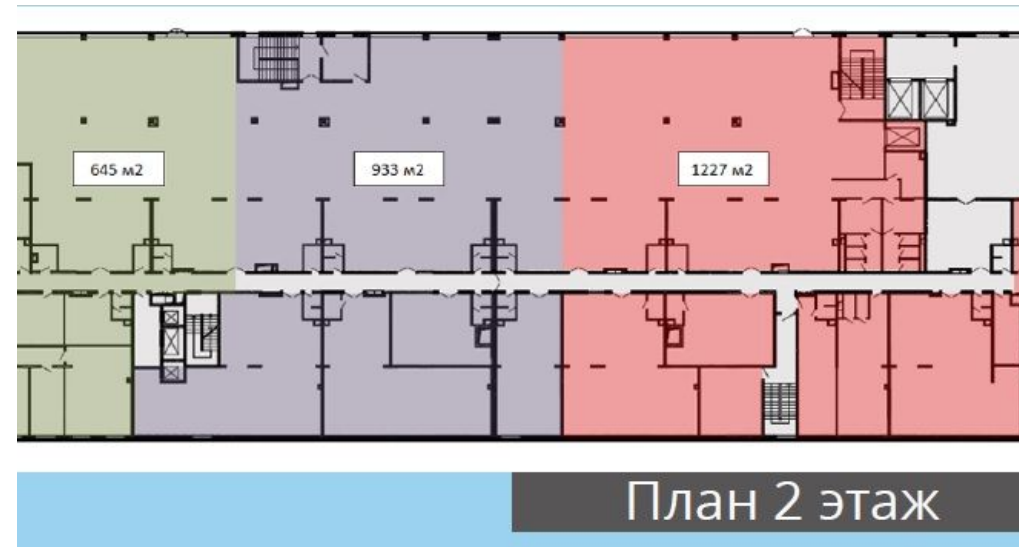

10 минут пешком

АДРЕС

Москва,

СЕВЕРО-ВОСТОЧНЫЙ

ОПИСАНИЕ

ТОРГОВОЕ ПОМЕЩЕНИЕ 5724 М²

КОНТАКТЫ

Бархударян Армен