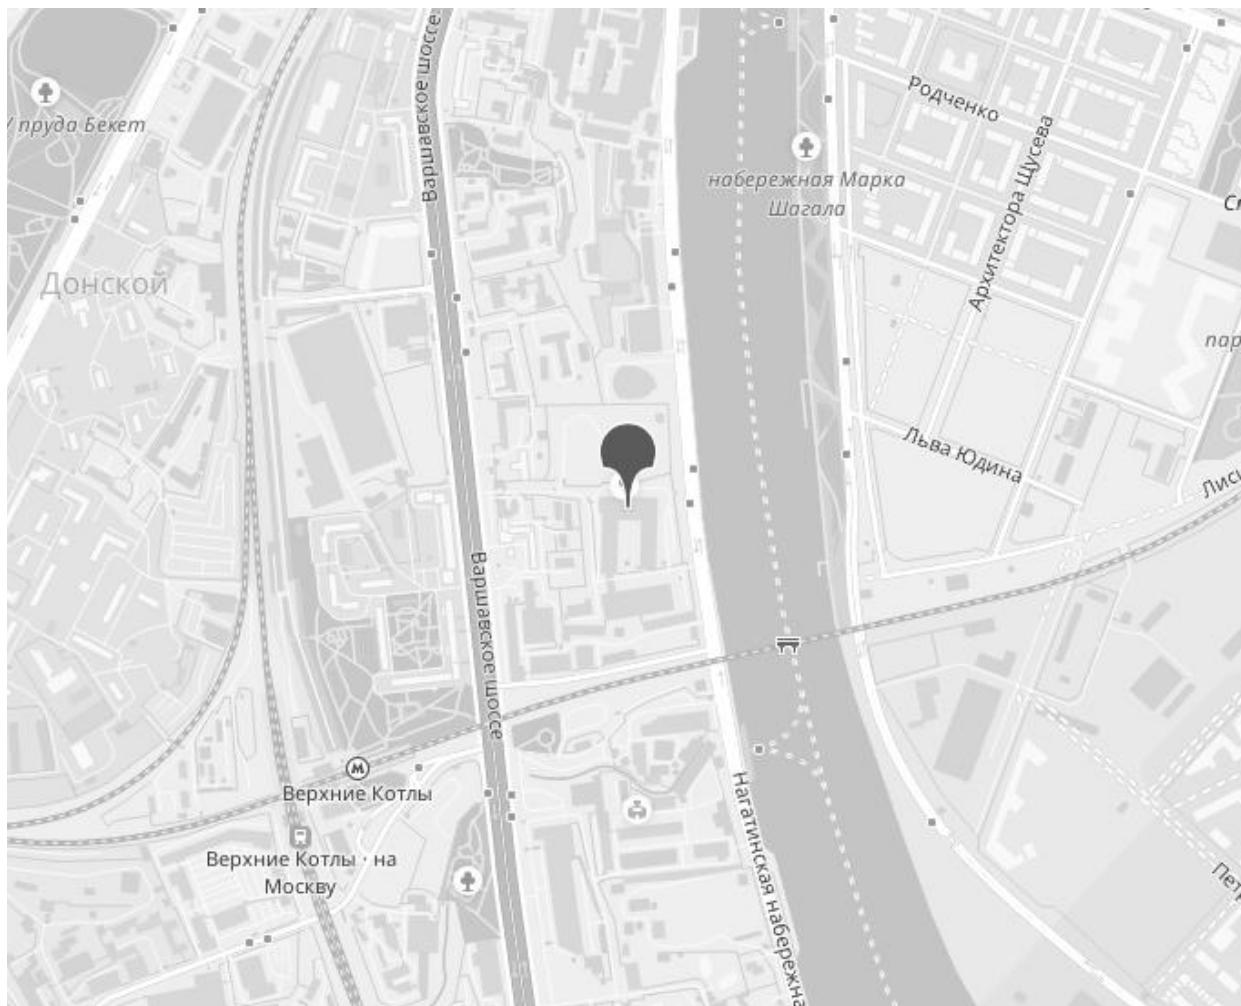

# ЗДАНИЕ 22824 М<sup>2</sup>

Г. МОСКВА

г Москва, Варшавское шоссе,  
д 25А стр 6

ЛОТ № 65670

ПЛОЩАДЬ  
**22824м<sup>2</sup>**

ЭТАЖНОСТЬ  
**4**

ГОД ПОСТРОЙКИ  
**2007**

ПАМЯТНИК  
**НЕТ**

# ЗДАНИЕ 22824 М<sup>2</sup>

МЕТРО

АДРЕС

**г Москва, Варшавское шоссе, д 25А стр 6**

ОПИСАНИЕ