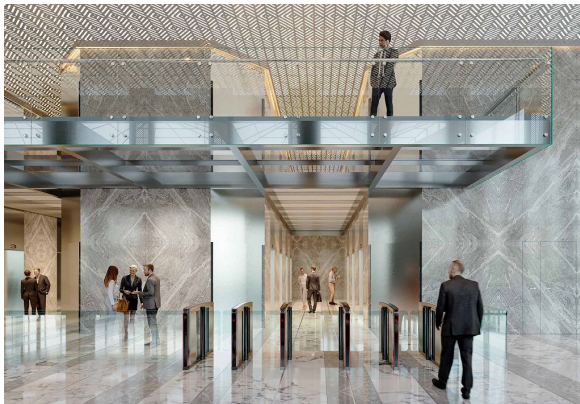

СТОИМОСТЬ

386 628 000 Р

10 449 396 м²/ГОД

НАЛОГ
с НДС