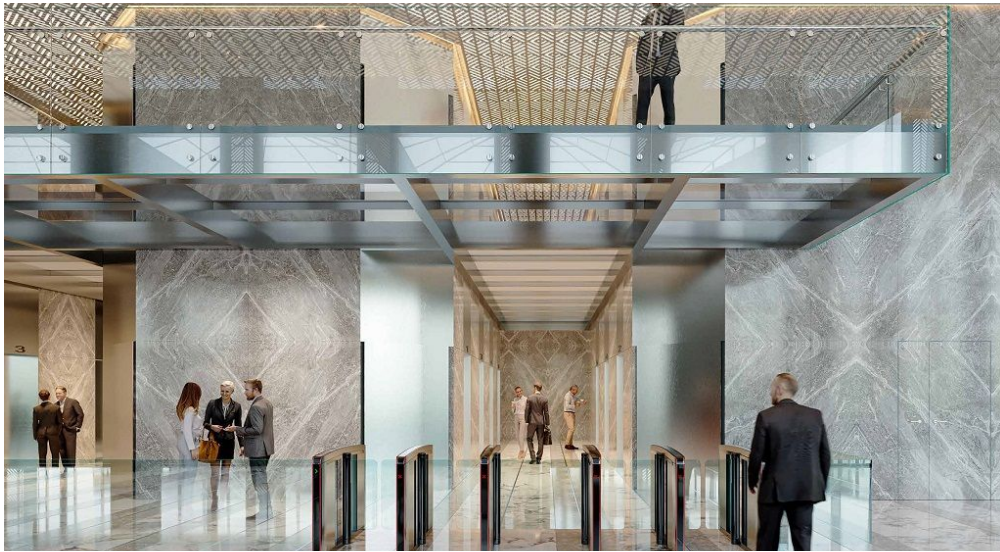

ОФИСНОЕ ПОМЕЩЕНИЕ 444 М²