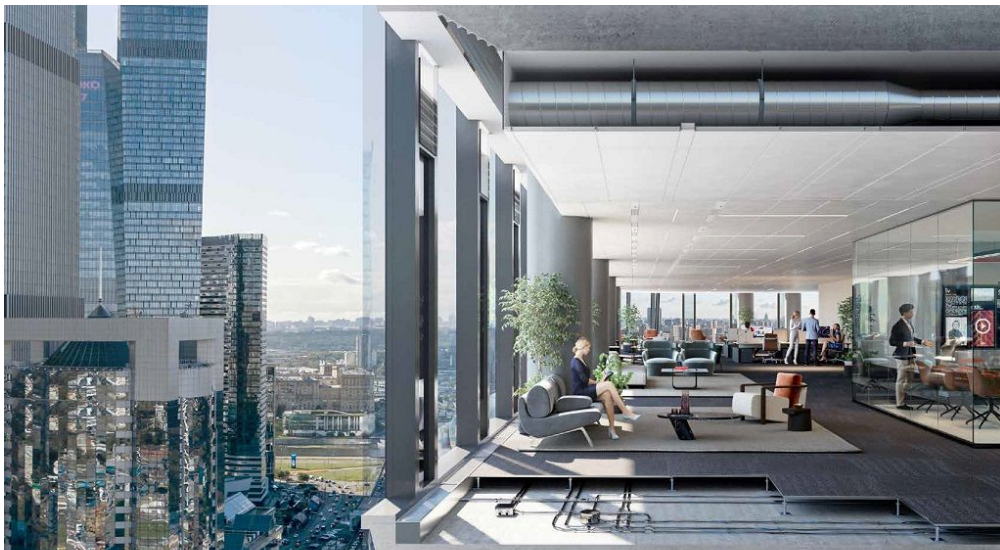

ОФИСНОЕ ПОМЕЩЕНИЕ 444 М²