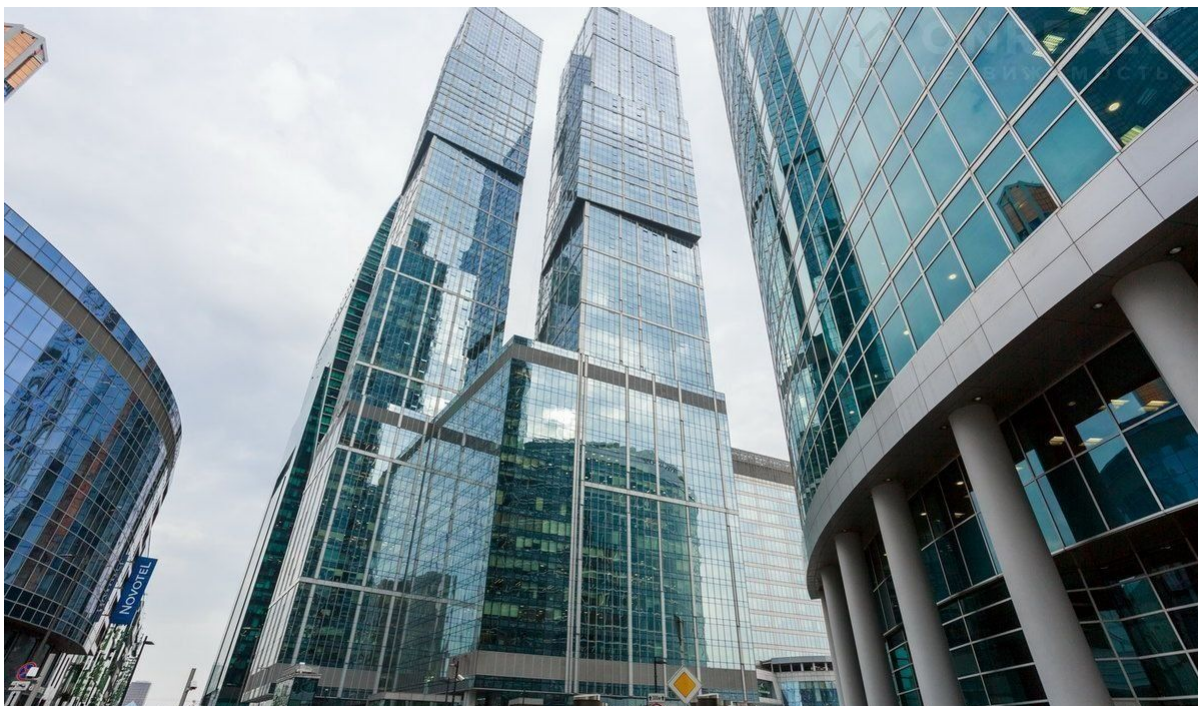

ОФИСНОЕ ПОМЕЩЕНИЕ 1154 М²

Г. МОСКВА

Пресненская наб, д 8, стр 1

ЛОТ № 64858

ПЛОЩАДЬ
1154М²

ЭТАЖ/ЭТАЖНОСТЬ
5/73

НАЛОГОВАЯ

ПЛАНИРОВКА

ПАРКИНГ
Подземный
паркинг

СОСТОЯНИЕ