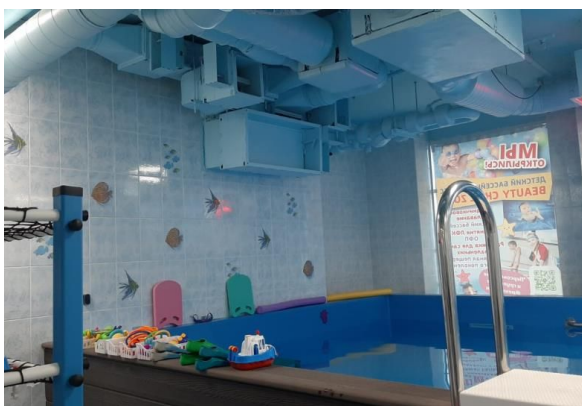

СТОИМОСТЬ

183 000 000 Р

4 029 348 м²/ГОД

НАЛОГ
УСН