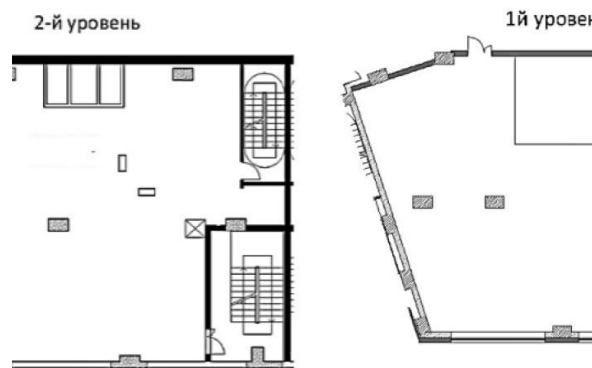

СТОИМОСТЬ

183 000 000 Р

4 029 348 м²/ГОД

НАЛОГ
УСН