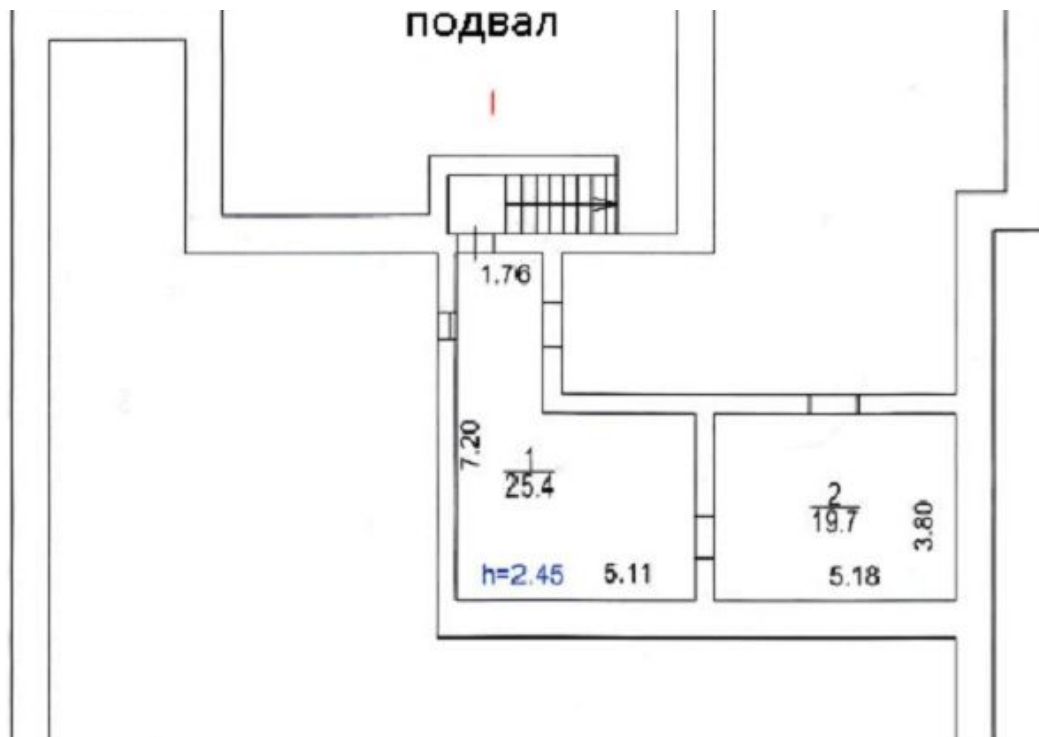

ЗДАНИЕ 780 М²

Г. МОСКВА

ул Большая Полянка, д 39, стр 1

ЛОТ № 64022

ПЛОЩАДЬ
780м²

ЭТАЖНОСТЬ
2

ГОД ПОСТРОЙКИ

ПАМЯТНИК

МЕТРО

Полянка

3 минут пешком

АДРЕС

**ул Большая Полянка, д 39,
стр 1**

ЦЕНТРАЛЬНЫЙ

ОПИСАНИЕ

ЗДАНИЕ 780 М²