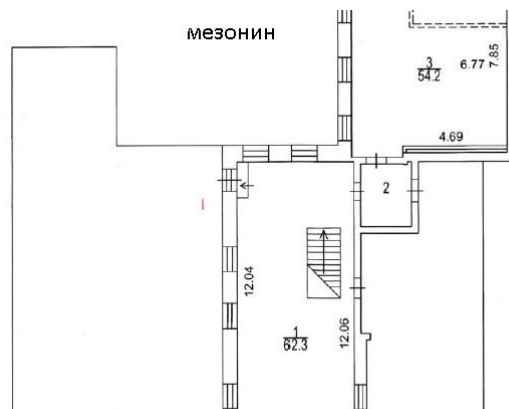

ЗДАНИЕ 780 М²

Г. МОСКВА

ул Большая Полянка, д 39, стр 1

ЛОТ № 64022

ПЛОЩАДЬ
780м²

ЭТАЖНОСТЬ
2

ГОД ПОСТРОЙКИ

ПАМЯТНИК

МЕТРО

Полянка

3 минут пешком

АДРЕС

**ул Большая Полянка, д 39,
стр 1**

ЦЕНТРАЛЬНЫЙ

ОПИСАНИЕ

ЗДАНИЕ 780 М²