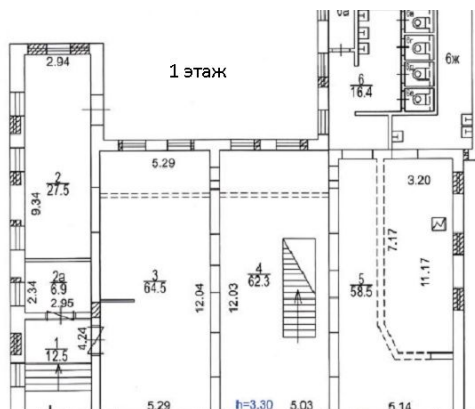

ЗДАНИЕ 780 М²

Г. МОСКВА

ул Большая Полянка, д 39, стр 1

ЛОТ № 64022

ПЛОЩАДЬ
780м²

ЭТАЖНОСТЬ
2

ГОД ПОСТРОЙКИ

ПАМЯТНИК

МЕТРО

Полянка

3 минут пешком

АДРЕС

**ул Большая Полянка, д 39,
стр 1**

ЦЕНТРАЛЬНЫЙ

ОПИСАНИЕ

ЗДАНИЕ 780 М²