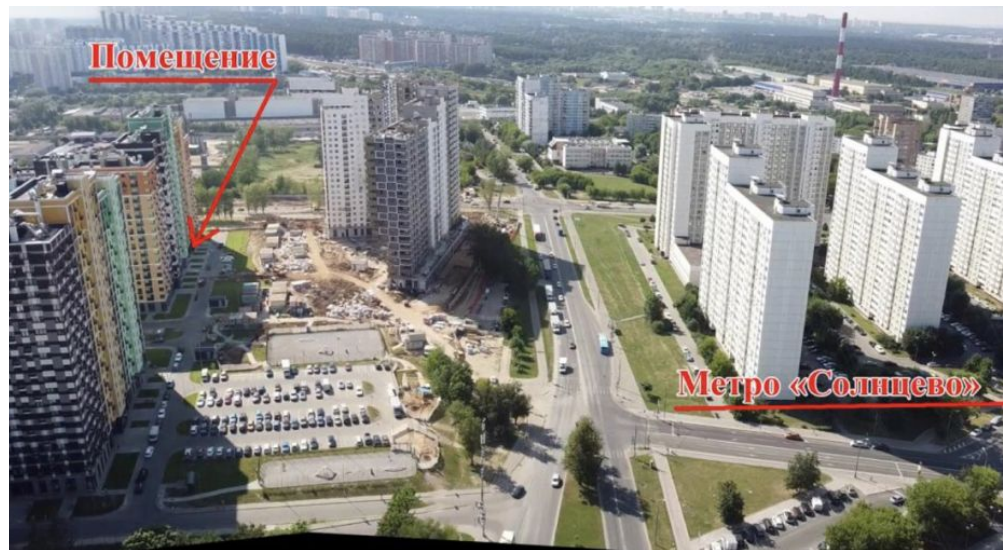

Солнцево

10 минут пешком

АДРЕС

**ул Производственная, д 8,
к 1**

ЗАПАДНЫЙ

ОПИСАНИЕ

Предлагается в продажу торговое помещение площадью 102 кв. м. с бетонной отделкой смешанной планировки. Витринное остекление. Прямая видимость на метро «Солнцево». Высота потолков 5.2м (возможно строительство антресоли). Отдельный вход с улицы, высокий рекламный потенциал (Более 15 000 жителей в ЖК). Удобная транспортная доступность, 7 минут от метро Солнцево пешком.

Часть помещения занимает арендатор - Ермолино (60 кв.м).

ТОРГОВОЕ ПОМЕЩЕНИЕ 102 М²

ТОРГОВОЕ ПОМЕЩЕНИЕ 102 М²

КОНТАКТЫ

Ситкин Артем

СПЕЦИАЛИСТ ПО НЕДВИЖИМОСТИ

Департамент коммерческой недвижимости
Агентство элитной недвижимости