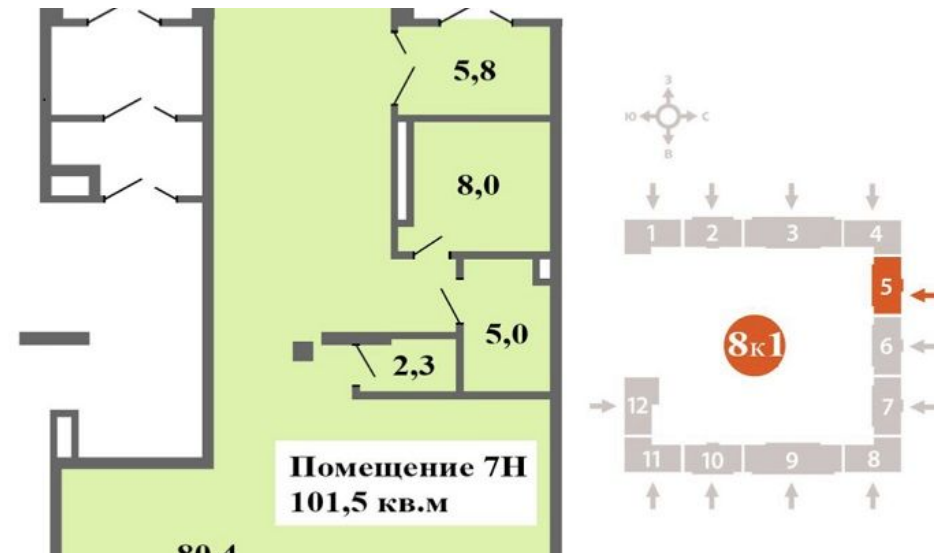

Солнцево

10 минут пешком

АДРЕС

**ул Производственная, д 8,
к 1**

ЗАПАДНЫЙ

ОПИСАНИЕ

Предлагается в продажу торговое помещение площадью 102 кв. м. с бетонной отделкой смешанной планировки. Витринное остекление. Прямая видимость на метро «Солнцево». Высота потолков 5.2м (возможно строительство антресоли). Отдельный вход с улицы, высокий рекламный потенциал (Более 15 000 жителей в ЖК). Удобная транспортная доступность, 7 минут от метро Солнцево пешком.

Часть помещения занимает арендатор - Ермолино (60 кв.м).

ТОРГОВОЕ ПОМЕЩЕНИЕ 102 М²

ТОРГОВОЕ ПОМЕЩЕНИЕ 102 М²

КОНТАКТЫ

Ситкин Артем

СПЕЦИАЛИСТ ПО НЕДВИЖИМОСТИ

Департамент коммерческой недвижимости
Агентство элитной недвижимости