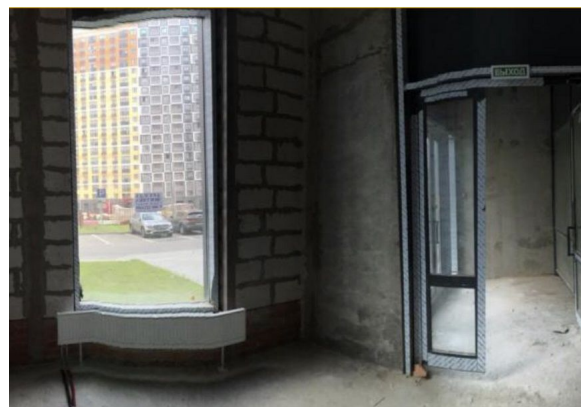

ТОРГОВОЕ ПОМЕЩЕНИЕ 102 М²

Г. МОСКВА

ул Производственная, д 8, к 1

ЛОТ № 63564

ПЛОЩАДЬ
102М²

ЭТАЖ/ЭТАЖНОСТЬ
1/23

НАЛОГОВАЯ

ПЛАНИРОВКА

ПАРКИНГ

СОСТОЯНИЕ

СТОИМОСТЬ

32 000 000 Р

ЛОТ № 13178

НАЛОГ
УСН