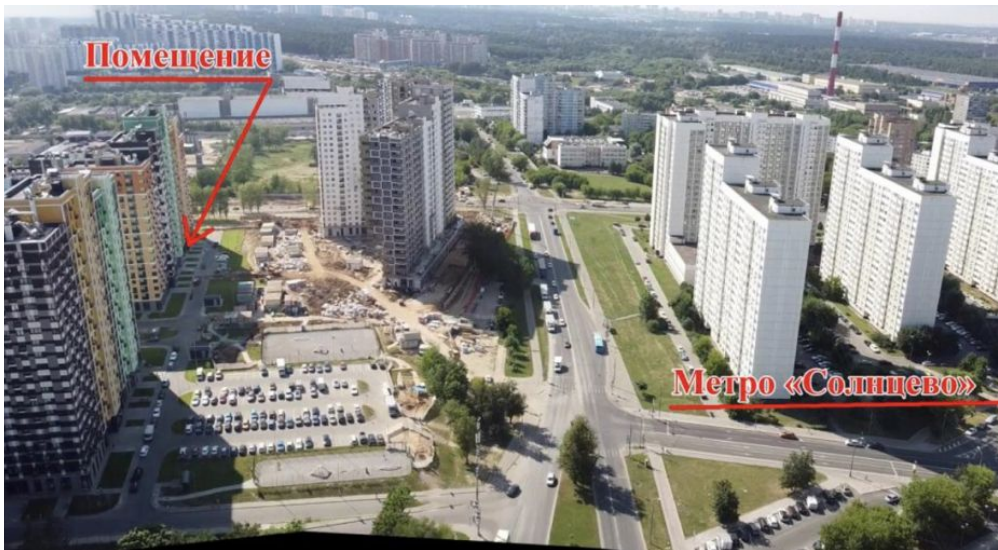

Солнцево

10 минут пешком

АДРЕС

**ул Производственная, д 8,
к 1**

ЗАПАДНЫЙ

ОПИСАНИЕ

Предлагается в продажу торговое помещение площадью 102 кв. м. с бетонной отделкой смешанной планировки. Витринное остекление. Прямая видимость на метро «Солнцево». Высота потолков 5.2м (возможно строительство антресоли). Отдельный вход с улицы, высокий рекламный потенциал (Более 15 000 жителей в ЖК). Удобная транспортная доступность, 7 минут от метро Солнцево пешком.

Часть помещения занимает арендатор - Ермолино (60 кв.м).

ТОРГОВОЕ ПОМЕЩЕНИЕ 102 М²

ТОРГОВОЕ ПОМЕЩЕНИЕ 102 М²

КОНТАКТЫ

Ситкин Артем

СПЕЦИАЛИСТ ПО НЕДВИЖИМОСТИ

Департамент коммерческой недвижимости
Агентство элитной недвижимости