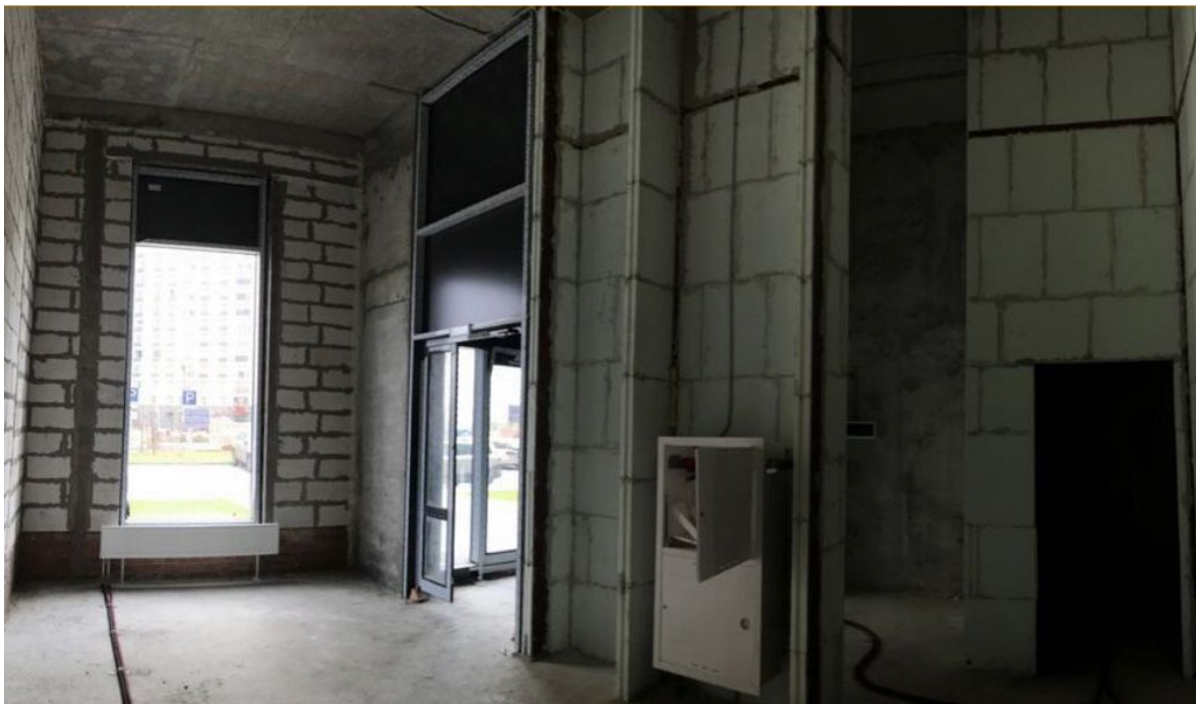

ТОРГОВОЕ ПОМЕЩЕНИЕ 102 М²

Г. МОСКВА

ул Производственная, д 8, к 1

ЛОТ № 63564

ПЛОЩАДЬ
102М²

ЭТАЖ/ЭТАЖНОСТЬ
1/23

НАЛОГОВАЯ

ПЛАНИРОВКА

Солнцево

10 минут пешком

АДРЕС

**ул Производственная, д 8,
к 1**

ЗАПАДНЫЙ

ОПИСАНИЕ

Предлагается в продажу торговое помещение площадью 102 кв. м. с бетонной отделкой смешанной планировки. Витринное остекление. Прямая видимость на метро «Солнцево». Высота потолков 5.2м (возможно строительство антресоли). Отдельный вход с улицы, высокий рекламный потенциал (Более 15 000 жителей в ЖК). Удобная транспортная доступность, 7 минут от метро Солнцево пешком.

Часть помещения занимает арендатор - Ермолино (60 кв.м).

ТОРГОВОЕ ПОМЕЩЕНИЕ 102 М²

ТОРГОВОЕ ПОМЕЩЕНИЕ 102 М²

КОНТАКТЫ

Ситкин Артем

СПЕЦИАЛИСТ ПО НЕДВИЖИМОСТИ

Департамент коммерческой недвижимости
Агентство элитной недвижимости