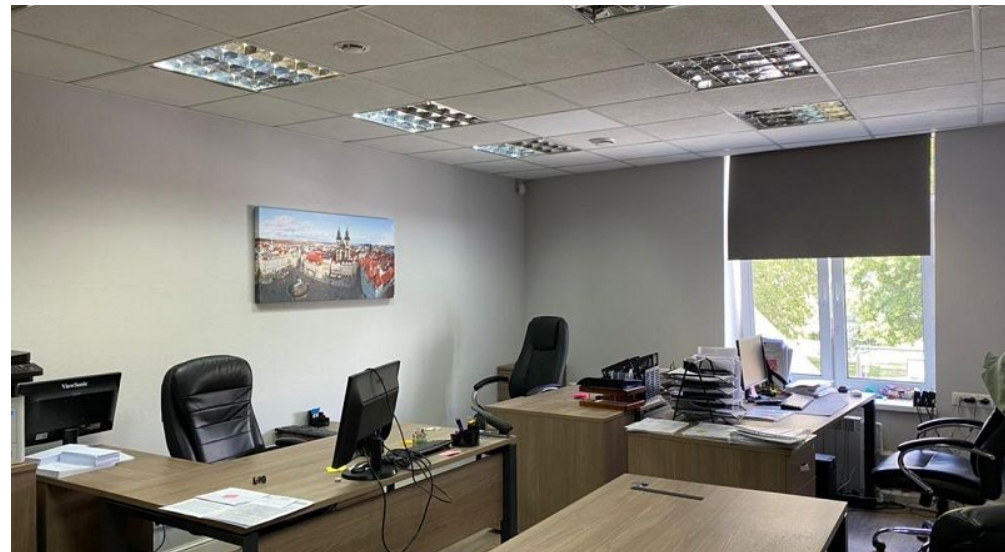

ЗДАНИЕ 808 М²