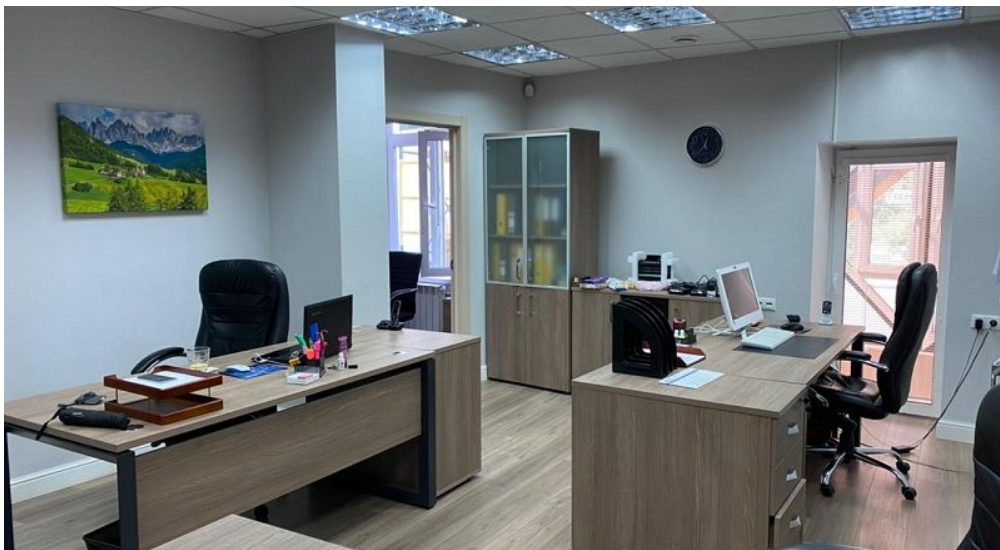

ЗДАНИЕ 808 М²