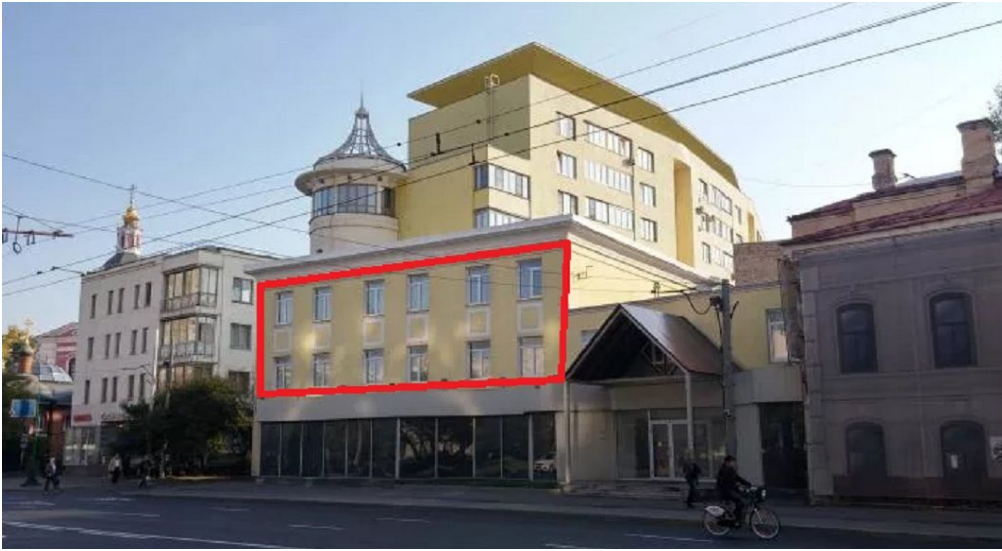

ЗДАНИЕ 808 М²