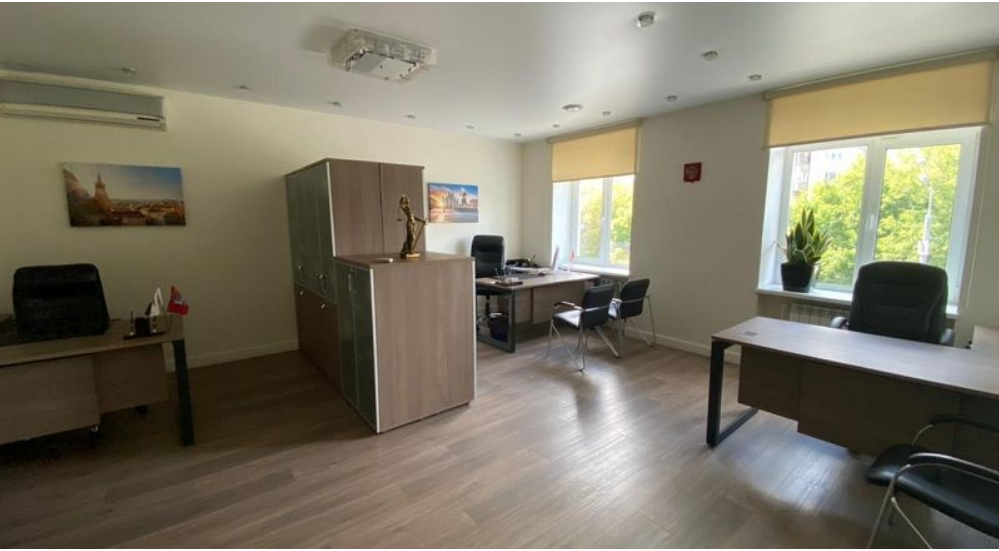

ЗДАНИЕ 808 М²