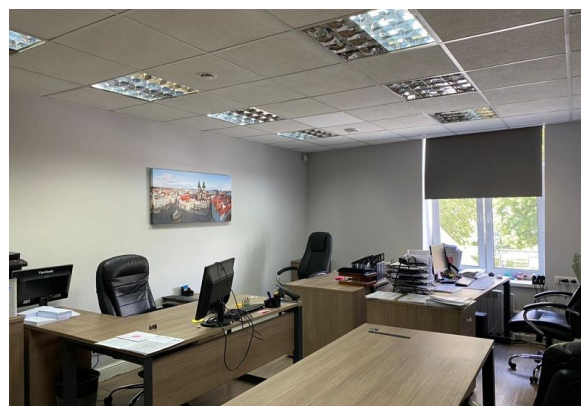

ЗДАНИЕ 808 М²

Г. МОСКВА

ул Люсиновская, д 27, стр 1Б

ЛОТ № 61716

ПЛОЩАДЬ
808М²

ЭТАЖНОСТЬ
3

ГОД ПОСТРОЙКИ

ПАМЯТНИК
нет

МЕТРО

Серпуховская

4 минут пешком

АДРЕС

ул Люсиновская, д 27, стр 1Б

ЦЕНТРАЛЬНЫЙ

ОПИСАНИЕ

ID 61716 Предлагаю в аренду здание общей площадью 808 м², расположенное на первой линии домов по ул. Люсиновская. Отдельный вход, кабинетная планировка, с отличным ремонтом. Высота потолков 3,5 метра. Все коммуникации в наличии, установлены системы кондиционирования, пожаротушения. Пешая доступность станций метро Добрынинская и Серпуховская.