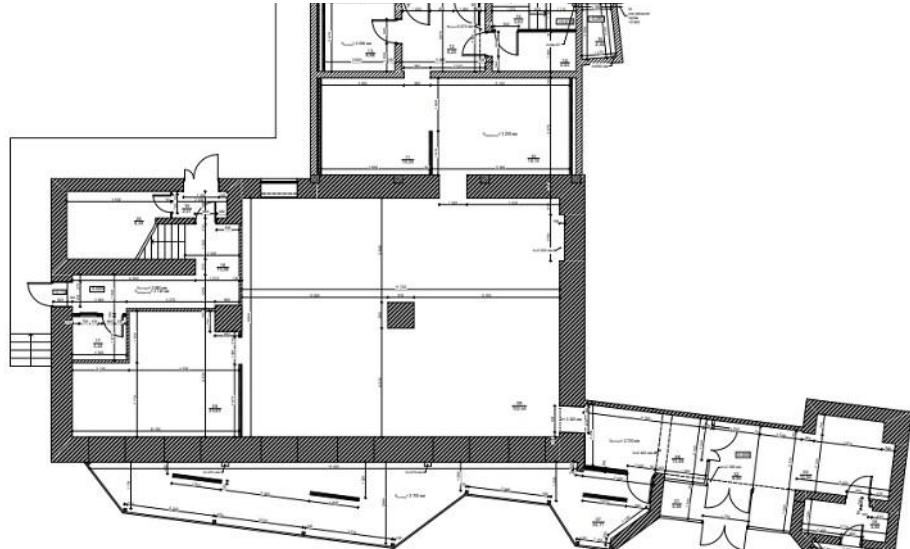

ЗДАНИЕ 808 М²