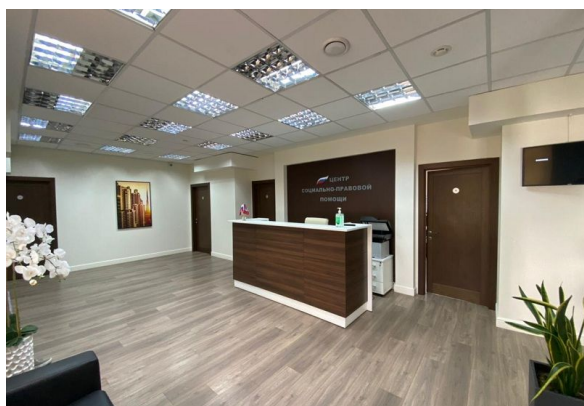

ЗДАНИЕ 808 М²

Г. МОСКВА

ул Люсиновская, д 27, стр 1Б

ЛОТ № 61716

ПЛОЩАДЬ
808М²

ЭТАЖНОСТЬ
3

ГОД ПОСТРОЙКИ

ПАМЯТНИК
нет

ПАРКИНГ

СОСТОЯНИЕ

СТОИМОСТЬ

1 600 000 Р

1 980 / м²

НАЛОГОВАЯ

НАЛОГ
УСН