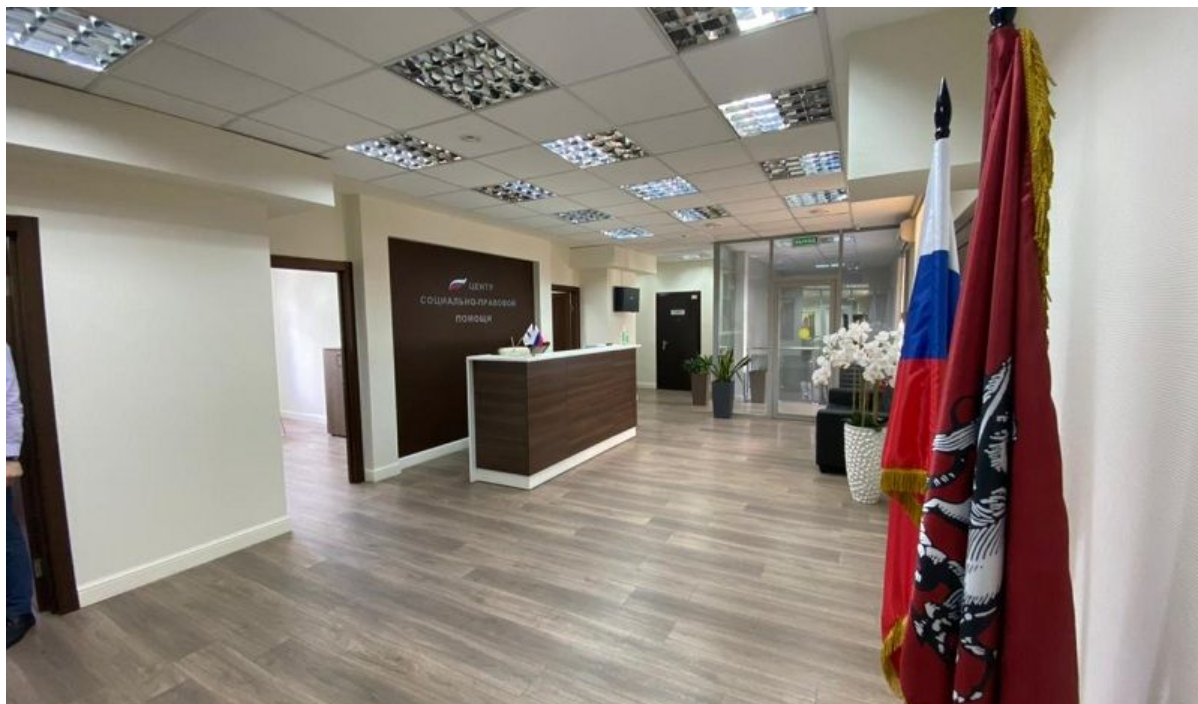

ЗДАНИЕ 808 М²

Г. МОСКВА

ул Люсиновская, д 27, стр 1Б

ЛОТ № 61716

ПЛОЩАДЬ
808М²

ЭТАЖНОСТЬ
3

ГОД ПОСТРОЙКИ

ПАМЯТНИК
нет

МЕТРО

Серпуховская

4 минут пешком

АДРЕС

ул Люсиновская, д 27, стр 1Б

ЦЕНТРАЛЬНЫЙ

ОПИСАНИЕ

ID 61716 Предлагаю в аренду здание общей площадью 808 м², расположенное на первой линии домов по ул. Люсиновская. Отдельный вход, кабинетная планировка, с отличным ремонтом. Высота потолков 3,5 метра. Все коммуникации в наличии, установлены системы кондиционирования, пожаротушения. Пешая доступность станций метро Добрынинская и Серпуховская.