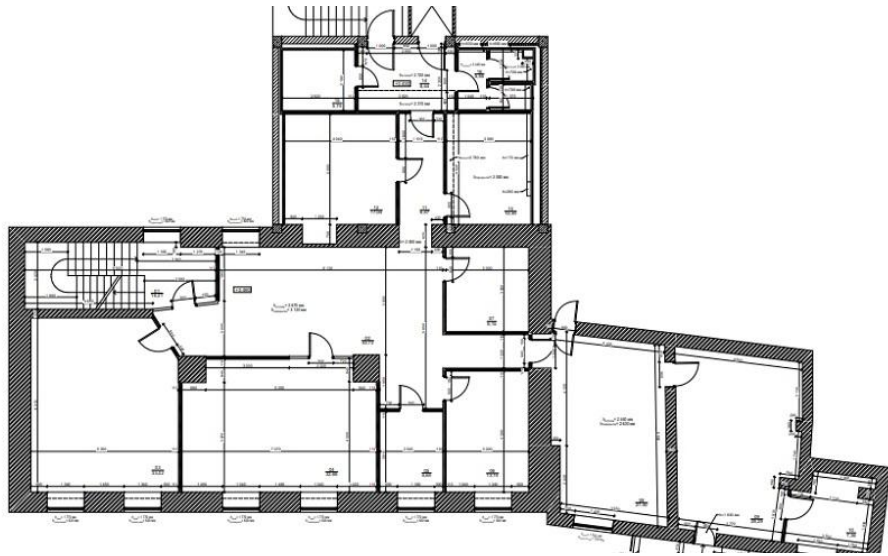

ЗДАНИЕ 808 М²