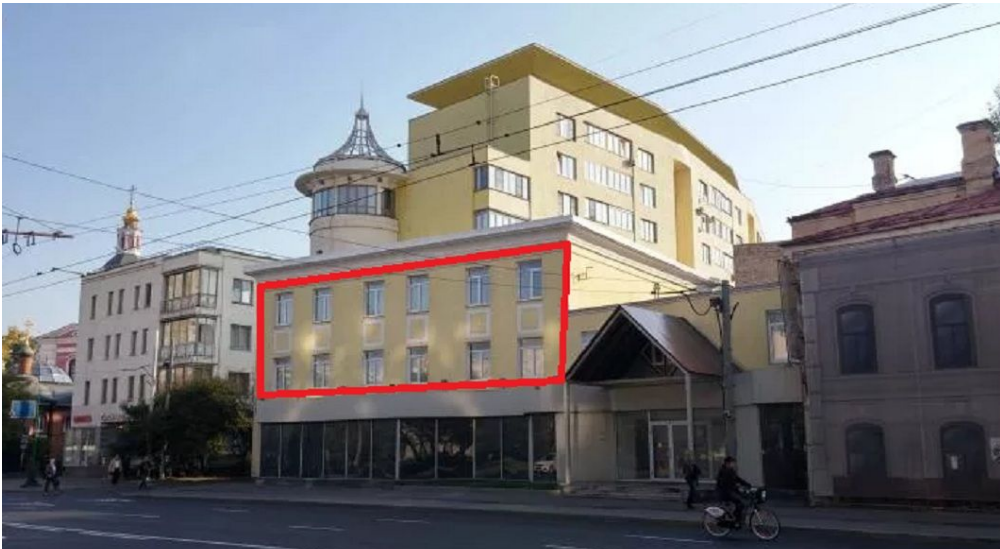

ЗДАНИЕ 808 М²