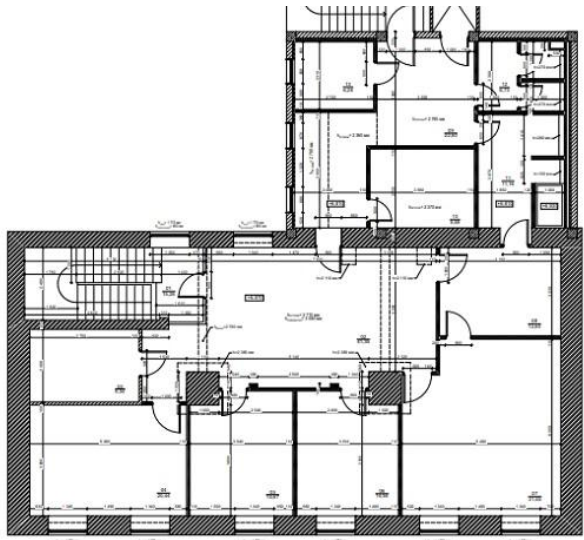

ЗДАНИЕ 808 М²