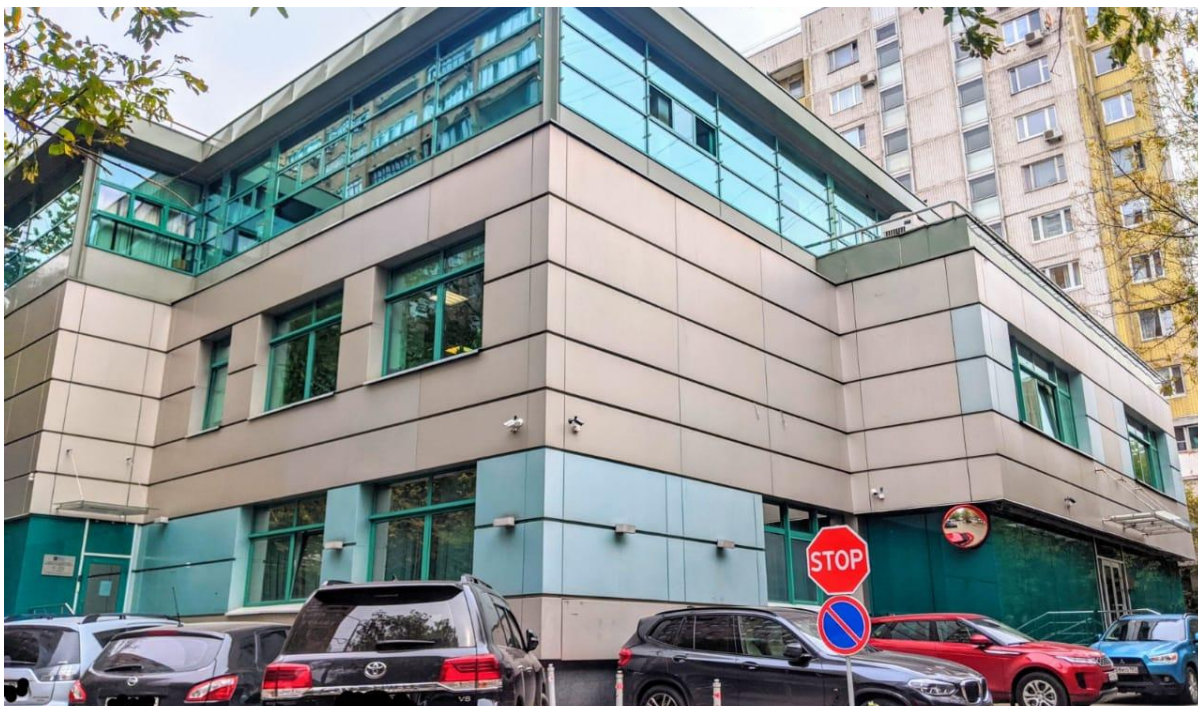

ЗДАНИЕ 1365 М²

Г. МОСКВА
ул Октябрьская, д 33А

ЛОТ № 58593

ПЛОЩАДЬ
1365М²

ЭТАЖНОСТЬ
3

ГОД ПОСТРОЙКИ

ПАМЯТНИК
НЕТ

ПАРКИНГ

СОСТОЯНИЕ

СТОИМОСТЬ
3 128 125 Р
2 291 / м²

НАЛОГОВАЯ

НАЛОГ
УСН

ЗДАНИЕ 1365 М²

МЕТРО

Марьина Роща

10 минут пешком

АДРЕС

ул Октябрьская, д 33А

СЕВЕРО-ВОСТОЧНЫЙ

ОПИСАНИЕ

В аренду предлагается отдельно стоящее здание на Октябрьской улице.

Удобная транспортная и пешеходная доступность. Дорога пешком до станции метро Марьина роща займет около 10-ти минут.

Общая площадь - 1365 кв.м

В помещениях выполнена стандартная офисная отделка, планировка - смешанная.

Отдельный вход.

Электрическая мощность - 215 кВт

Приточно-вытяжная вентиляция, кондиционирование.

Готовность к въезду - 1 июня.