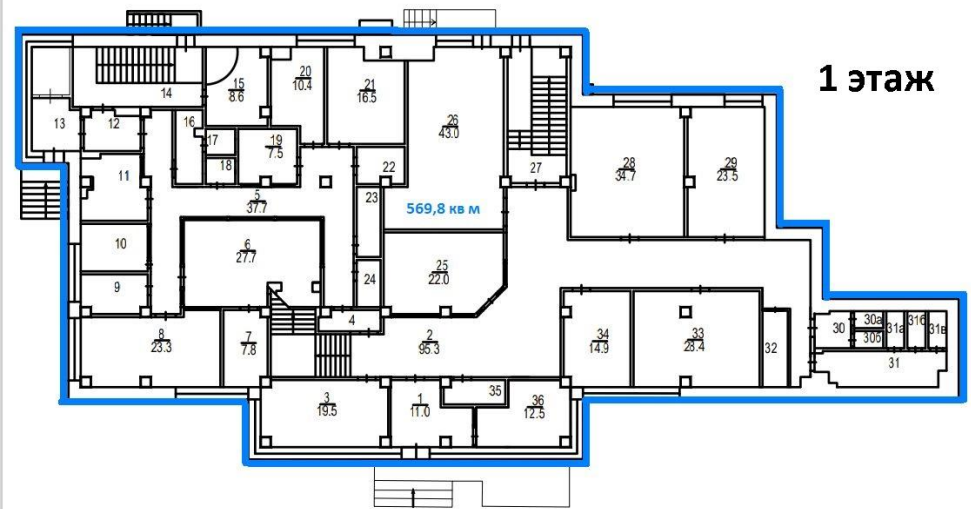

Общая площадь - 1365 кв.м

В помещениях выполнена стандартная офисная отделка, планировка - смешанная.

Отдельный вход.

Электрическая мощность - 215 кВт

Приточно-вытяжная вентиляция, кондиционирование.

Готовность к въезду - 1 июня.

Наземный паркинг на 15 м/м.

Номер: 58593

ЗДАНИЕ 1365 М²

ЗДАНИЕ 1365 М²

КОНТАКТЫ

Кот Мария

СПЕЦИАЛИСТ ПО НЕДВИЖИМОСТИ

Департамент коммерческой недвижимости
Агентство элитной недвижимости