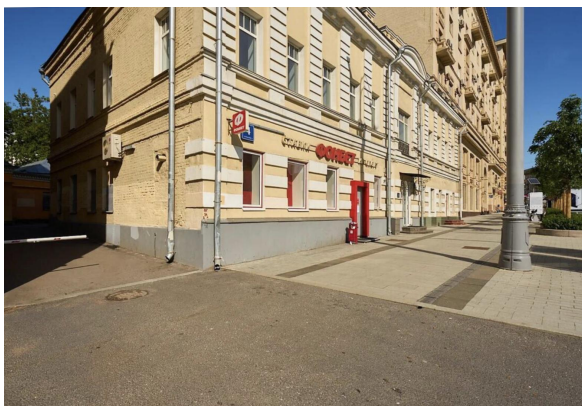

ОФИСНОЕ ПОМЕЩЕНИЕ 82 М²

Г. МОСКВА

ул Земляной Вал, д 4, стр 1

ЛОТ № 56797

ПЛОЩАДЬ
82М²

ЭТАЖ/ЭТАЖНОСТЬ
1/3

НАЛОГОВАЯ

ПЛАНИРОВКА

Курская

7 минут пешком

АДРЕС

ул Земляной Вал, д 4, стр 1

ЦЕНТРАЛЬНЫЙ

ОПИСАНИЕ

В аренду предлагается офис на 1 этаже особняка на улице Земляной вал.

Общая площадь - 82 кв.м.