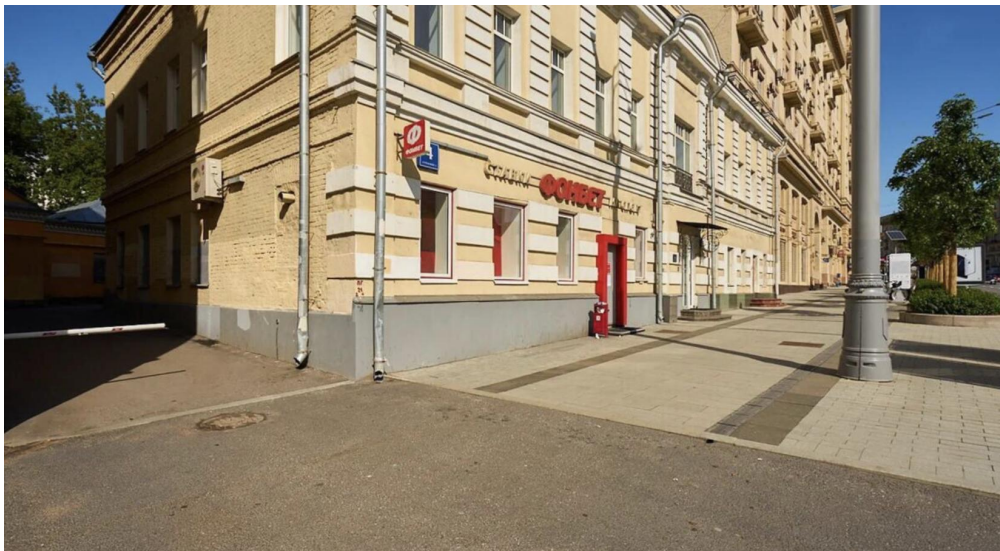

ОФИСНОЕ ПОМЕЩЕНИЕ 82 М²