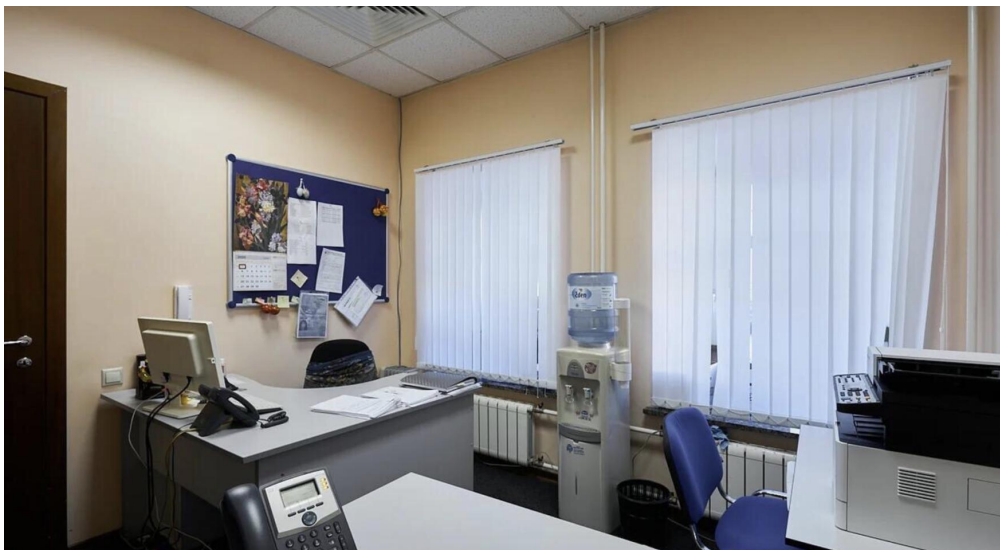

ОФИСНОЕ ПОМЕЩЕНИЕ 82 М²