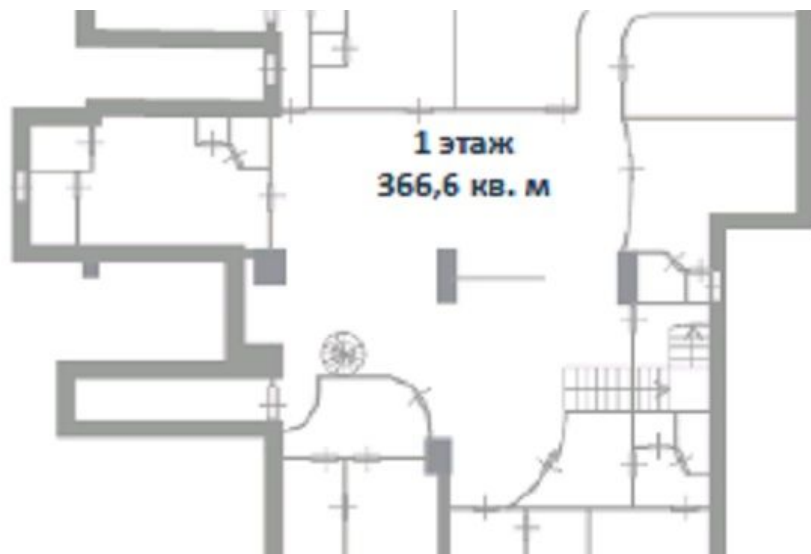

Общая площадь - 605 кв.м

1 этаж - 366,6 кв.м, высота потолков - 3 метра
антресоль - 238,7 кв.м, высота потолков - 2,8 метра

Помещение с отделкой.

2 отдельных входа.

Большие витринные окна, высокий рекламный потенциал.

Электрическая мощность - 120 кВт.

Номер: 56141

ТОРГОВОЕ ПОМЕЩЕНИЕ 605 М²

КОНТАКТЫ

Кот Мария

СПЕЦИАЛИСТ ПО НЕДВИЖИМОСТИ

Департамент коммерческой недвижимости
Агентство элитной недвижимости

ул Малая Пироговская, д 16