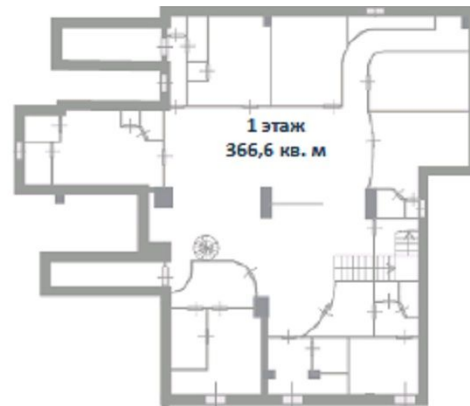

СТОИМОСТЬ

136 707 400 Р

ЛОТ № 10421

НАЛОГ
с НДС