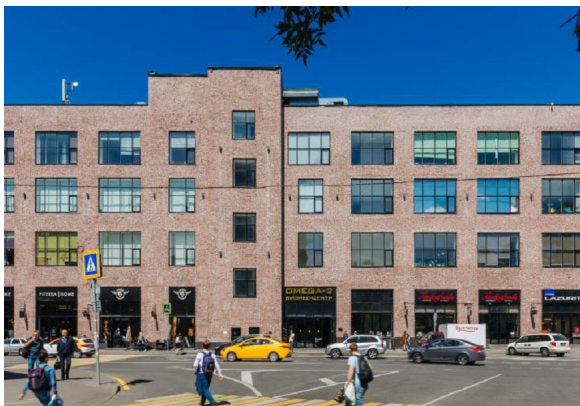

ТОРГОВОЕ ПОМЕЩЕНИЕ 605 М²

Г. МОСКВА

ул Ленинская Слобода, д 26

ЛОТ № 56141

ПЛОЩАДЬ
605м²

ЭТАЖ/ЭТАЖНОСТЬ
1/5

НАЛОГОВАЯ

ПЛАНИРОВКА

ПАРКИНГ
**Неохраняемый
паркинг**

СОСТОЯНИЕ

СТОИМОСТЬ

136 707 400 Р

ЛОТ № 10421

НАЛОГ
с НДС

ТОРГОВОЕ ПОМЕЩЕНИЕ 605 М²

МЕТРО
Автозаводская
5 минут пешком

АДРЕС
**ул Ленинская Слобода, д
26**
ЮЖНЫЙ

ОПИСАНИЕ

На продажу предлагается помещение свободного назначения, расположенное на 1 этаже бизнес-центра на улице Ленинская Слобода.

Первая линия домов. Сверхинтенсивный автомобильный и пешеходный поток.