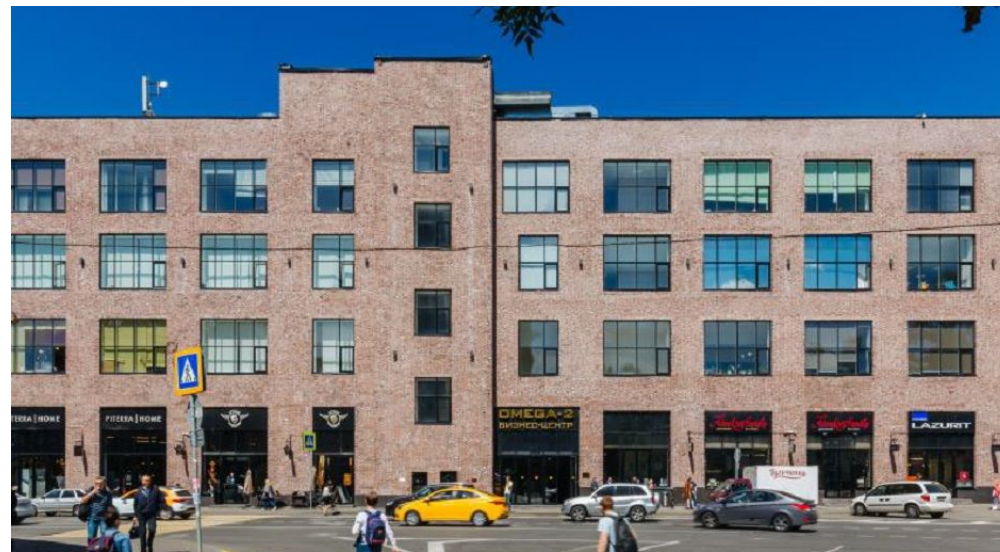

ТОРГОВОЕ ПОМЕЩЕНИЕ 605 М²