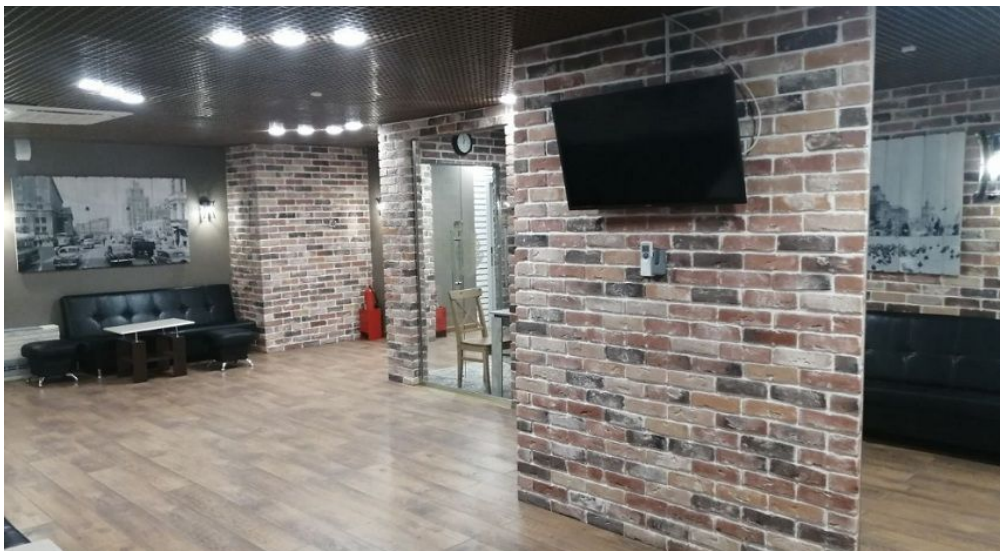

БЦ расположен в пяти минутах пешком от станции метро Проспект мира. Парковка муниципальная. УСН. Интернет, телефония и коммунальные платежи оплачиваются отдельно.

ОФИСНОЕ ПОМЕЩЕНИЕ 812 М²

ОФИСНОЕ ПОМЕЩЕНИЕ 812 М²